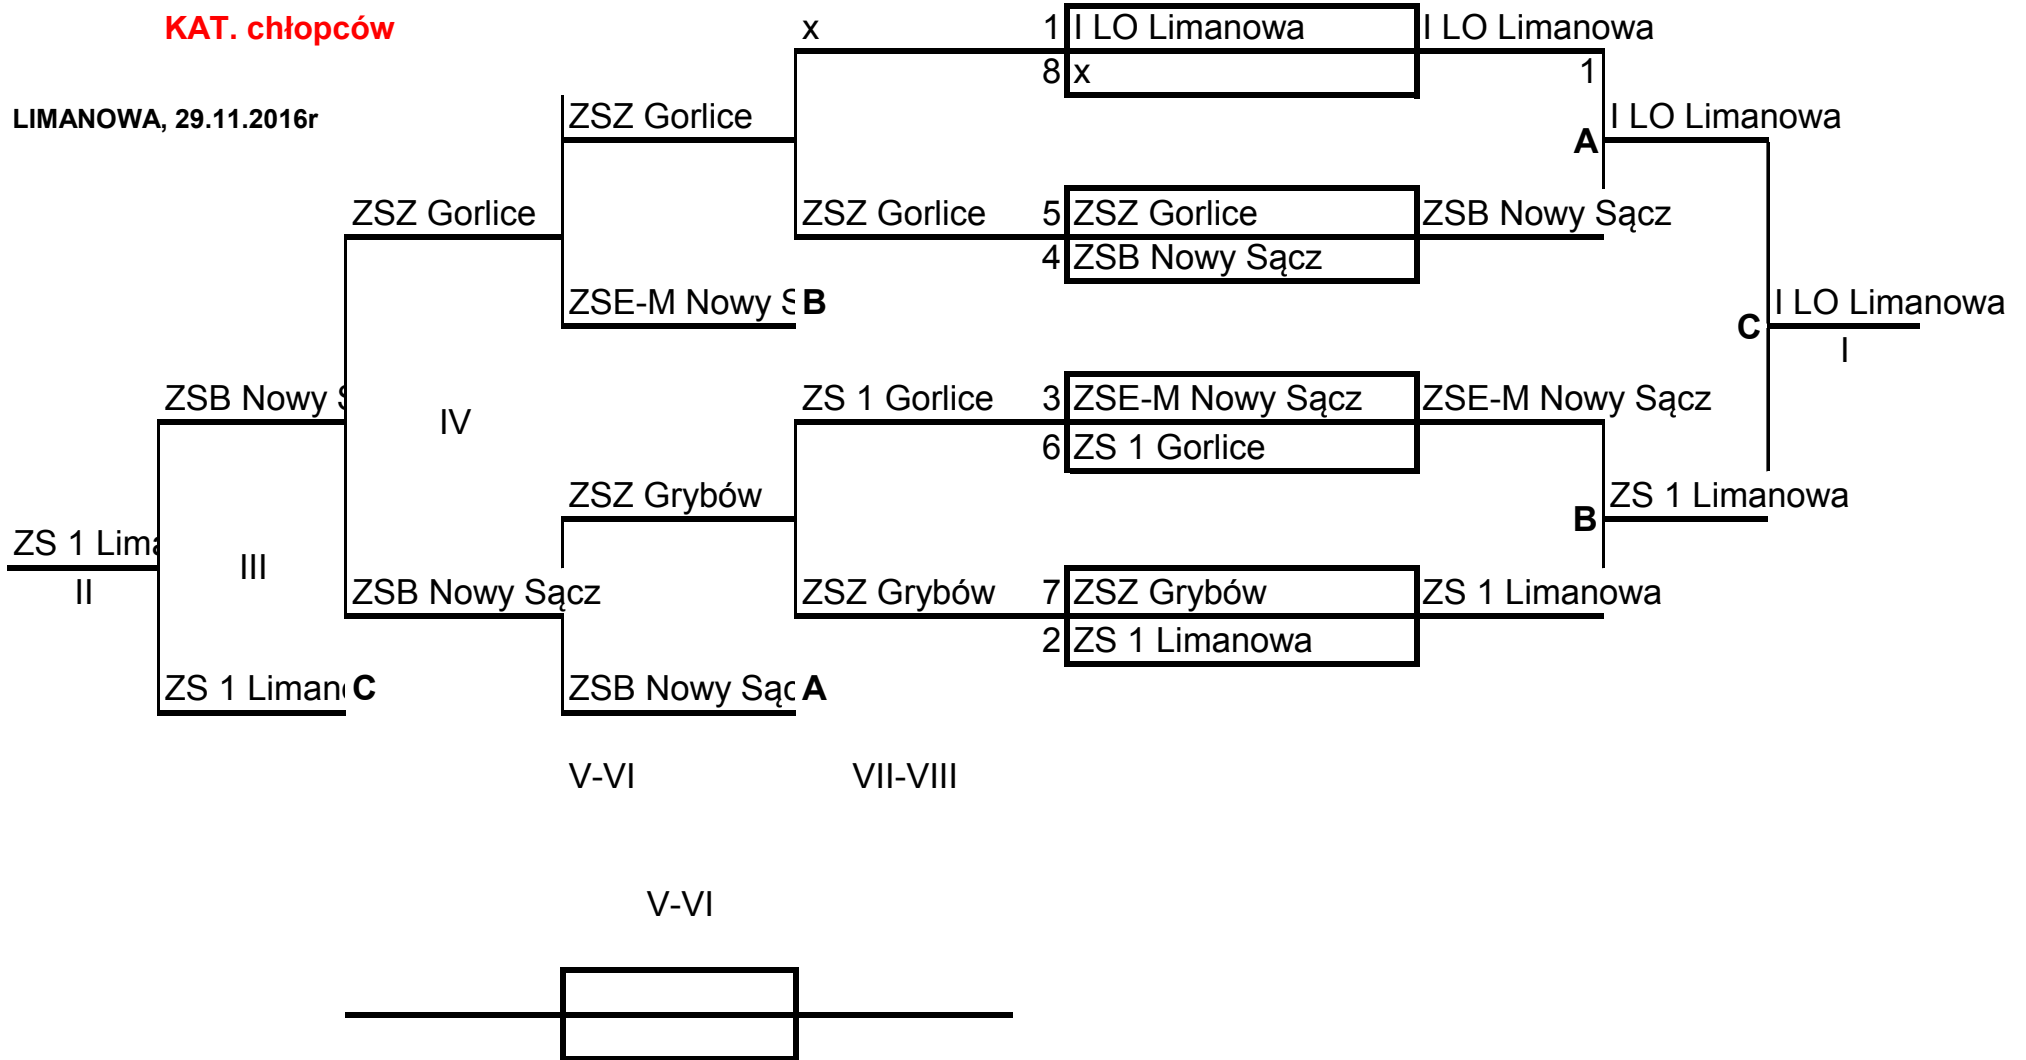

**REJONOWA LICEALIADA MŁODZIEŻY
W TENISIE STOŁOWYM DRUŻYNOWYM**

KAT. chłopców

LIMANOWA, 29.11.2016r

KLASYFIKACJA KOŃCOWA TURNIEJU

kat. Chłopców

M-ce	Szkoła	skład zespołu
1	I LO Limanowa	Jakub Michalczyk, Jan Sopata, Łukasz Węgrzyn
2	ZS 1 Limanowa	Dawid Rozum, Tomasz Nowak
3	ZSB Nowy Sącz	Filip Kulig, Artur Siedlarz, Piotr Szczecina
4	ZSZ Gorlice	Przemysław Rutana, Wojciech Szczepanek
5\6	ZSE-M Nowy Sącz	Grzegorz Olesiak, Adrian Pasek, Mateusz Twaróg
	ZSZ Grybów	Kamil Forczek, Mariusz Urban
7.	ZS 1 Gorlice	Adamczyk Kamil, Nosal Daniel, Wantuch Kamil