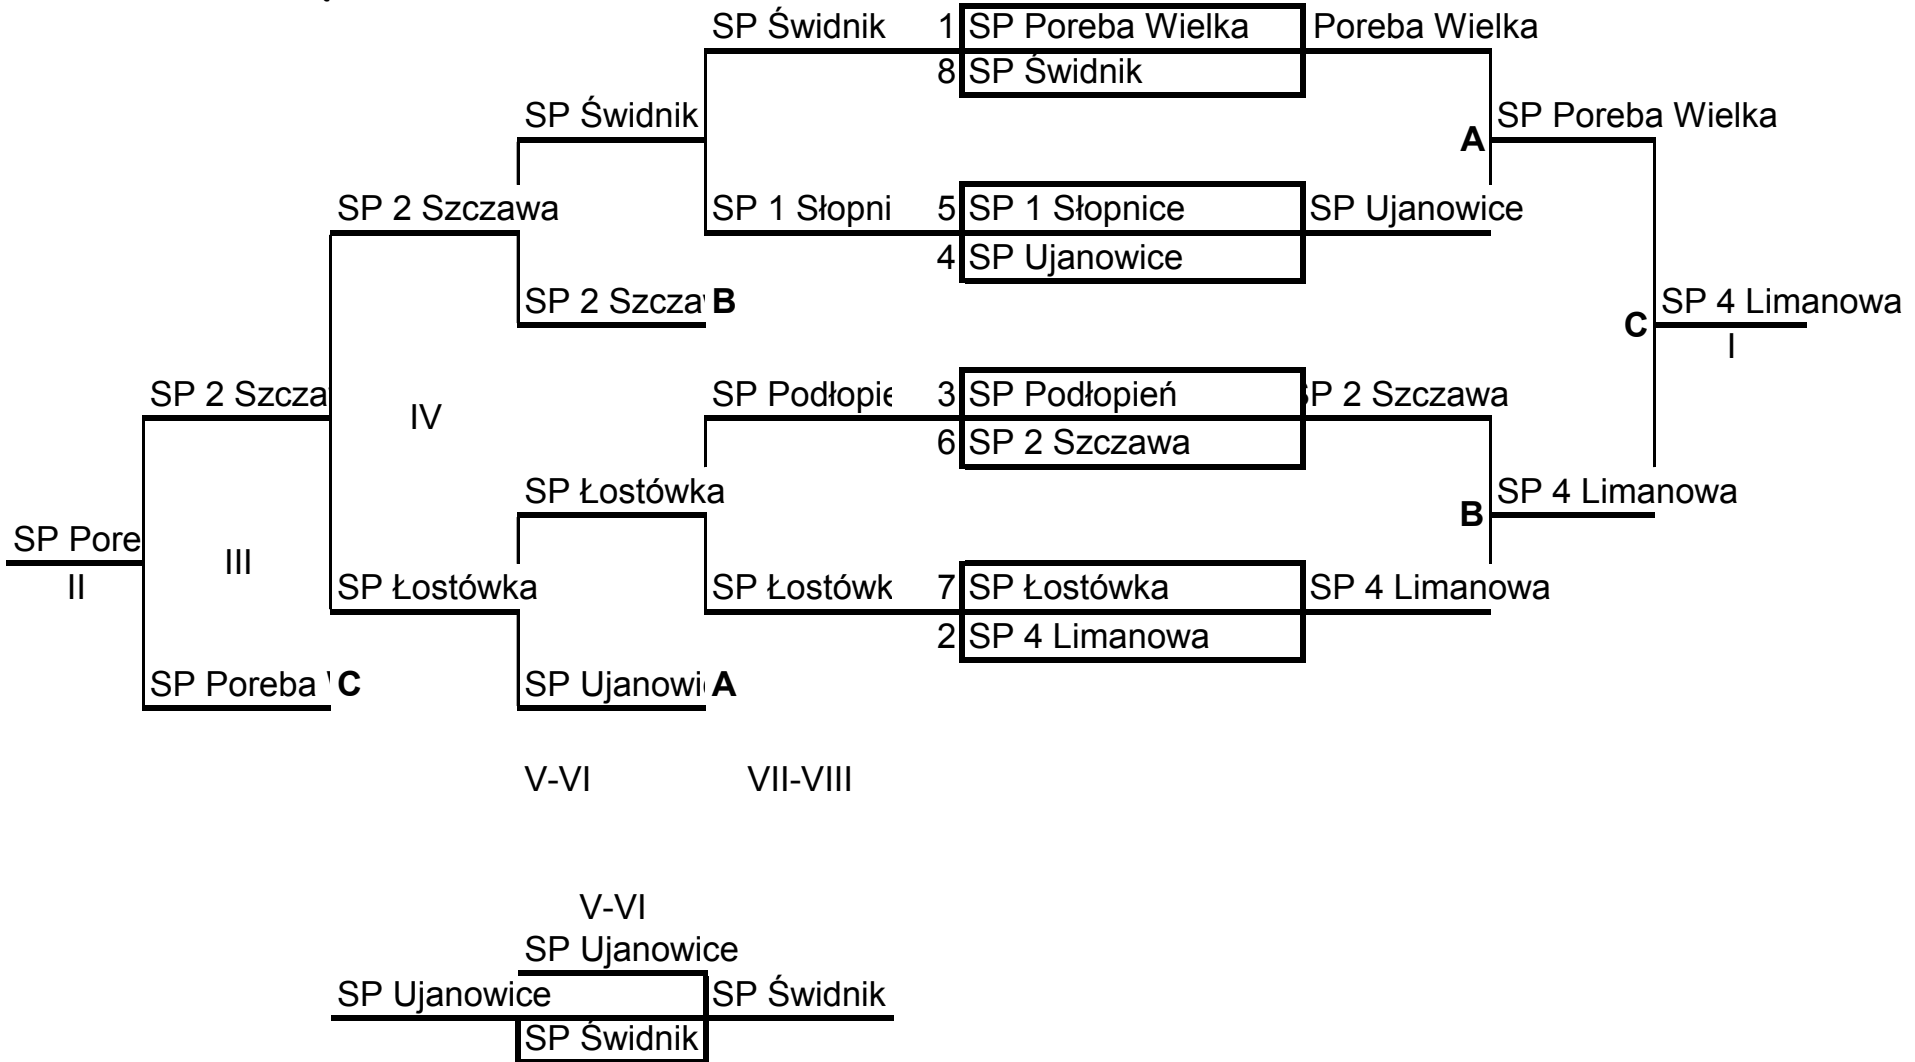

DZIEWCZĘTA

KLASYFIKACJA KOŃCOWA TURNIEJU

kat. Dziewcząt

M-ce	Szkoła	skład zespołu
1	SP 4 Limanowa	Oliwia Kokot, katarzyna Puch, Lilianna Michalik
2	SP Poreba Wielka	Anna Gniecka, Julia Luranc, Alicja Zapała
3	SP 2 Szczawa	Weronika Radziszewska, Zuzanna Rusnak, Genowefa Smajda
4	SP Łostówka	Paulina Niedospiał, Gabriela Sobczak, Zuzanna Starmach
5	SP Ujanowice	Gabriela Filipek, Zuzanna Rusinek
6	SP Świdnik	Kamila Pawlik, Katarzyna Zygałdo
7\8	SP 1 Słopnice	Aleksandra Pach, Magdalena Pach
	SP Podłopień	Zuzanna Kaptur, Emilia Sobczak

Organizator

ZPO- MOS PL LIMANOWA

P SZS Limanowa

ZS w Szczyrzycu