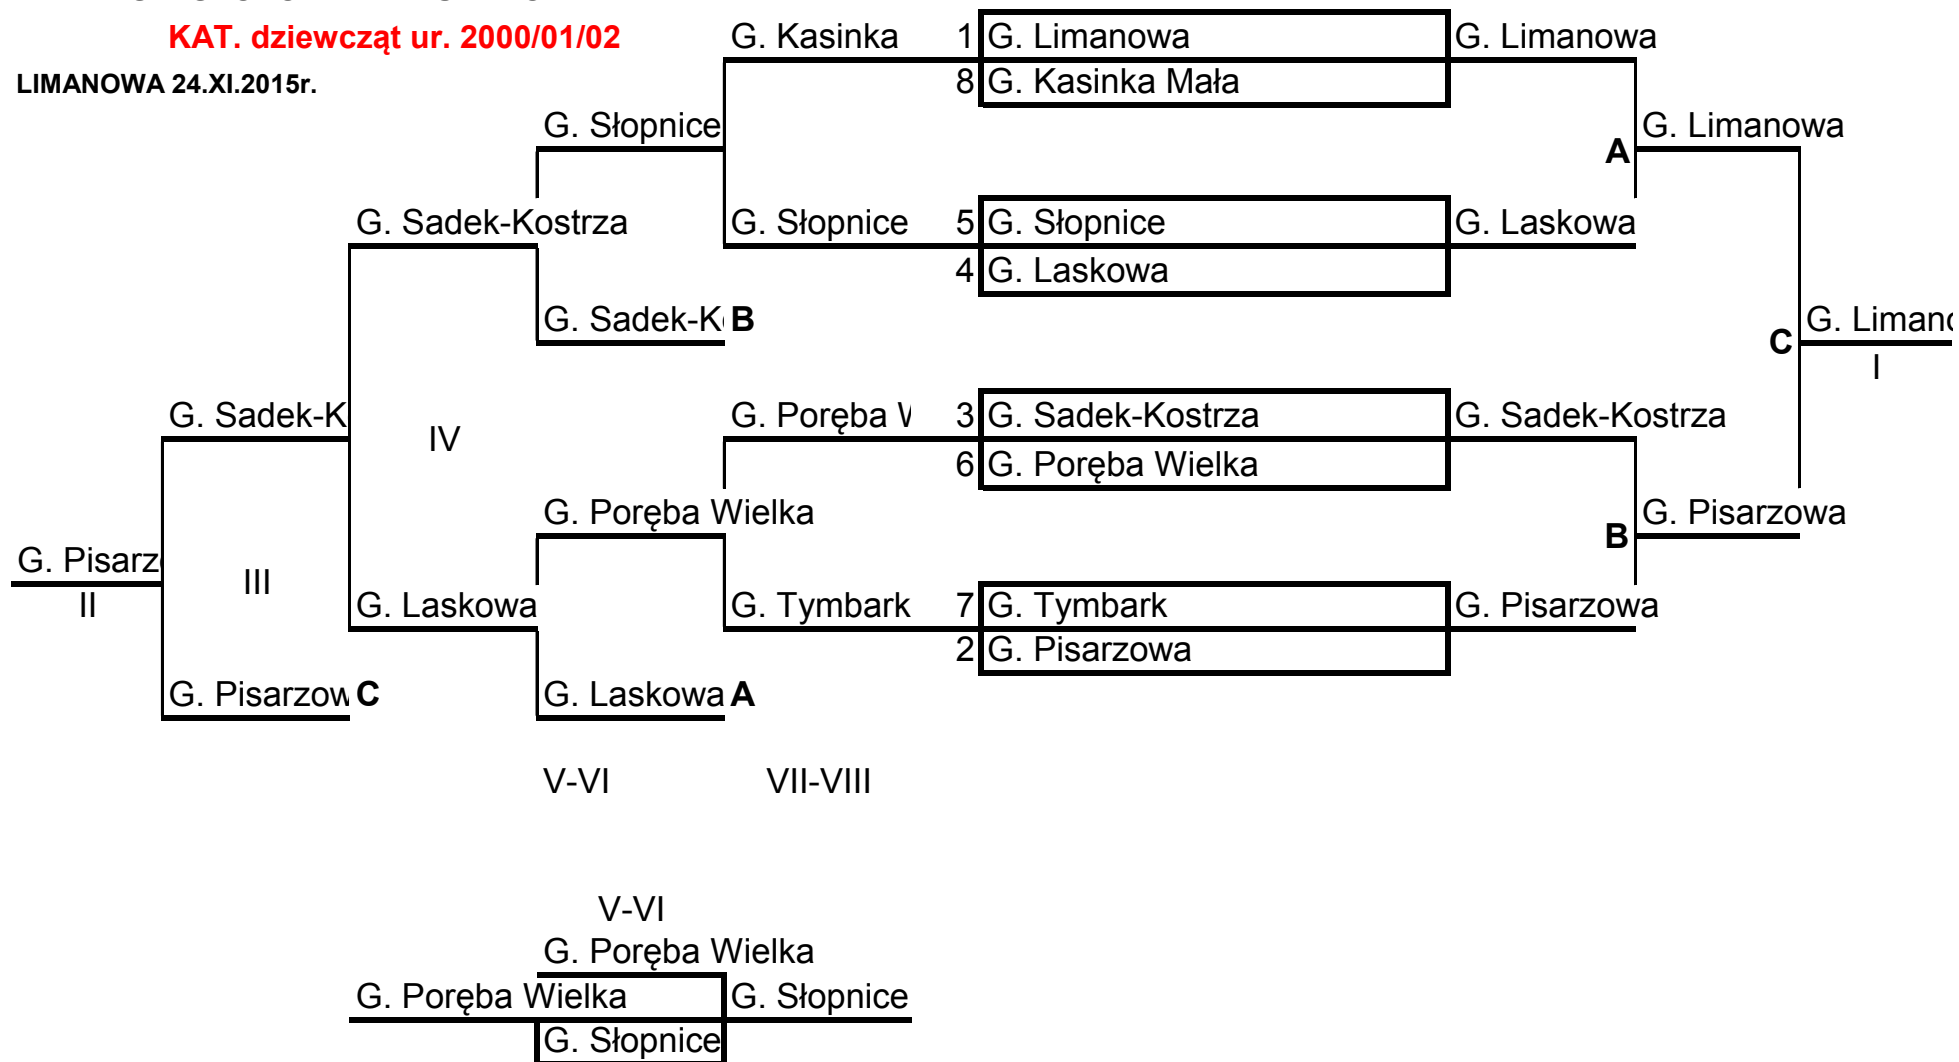

**POWIATOWA GIMNAZJADA MŁODZIEŻY
W TENISIE STOŁOWYM DRUŻYNOWYM**

KAT. dziewcząt ur. 2000/01/02

LIMANOWA 24.XI.2015r.

KLASYFIKACJA KOŃCOWA TURNIEJU

kat. Dziewcząt

M-ce	Szkoła	skład drużyny
1	G. Limanowa	Oliwia Kita, Justyna Kulig, Julia Odziomek
2	G. Pisarzowa	Justyna Uryga, Urszula Majoch
3	G. Sadek-Kostrza	Aleksandra Zając, Natalia Słowikowska, Wiktoria Grzyb
4	G. Laskowa	Natalia Piegza, Maria Surdziel
5	G. Słopnice	Kinga Pach, Dominika Kęska
6	G. Poręba Wielka	Agnieszka Stec, Aleksandra Luranc, Patrycja Haras
7\8	G. Tymbark	Sara Florek, Patrycja Zapała
	G. Kasinka Mała	Joanna Cieżak, Agnieszka Nawara, Anna Opiola