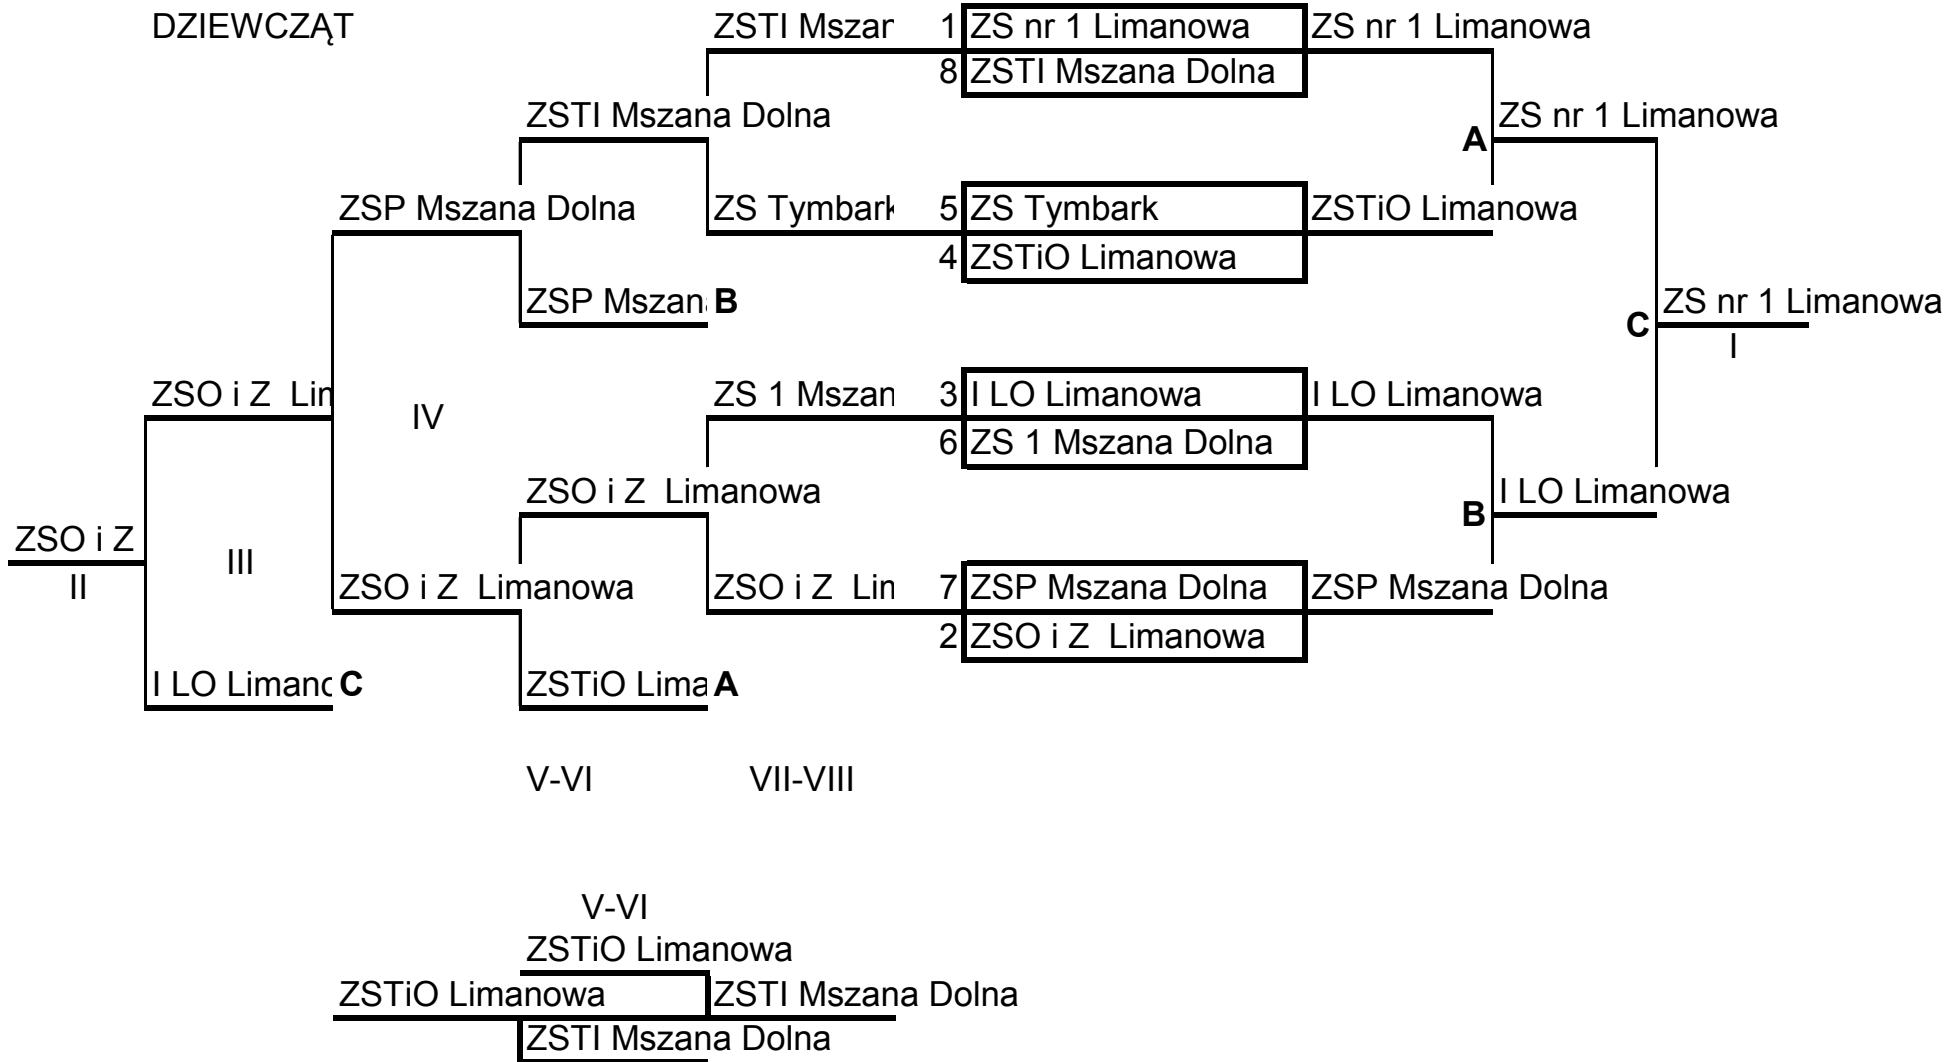

POWIATOWA LICEALIADA MŁODZIEŻY
WTENISIE STOŁOWYM DRUŻYNOWYM
DZIEWCZĄT

KLASYFIKACJA KOŃCOWA TURNIEJU

kat. Dziewcząt

M-ce	Szkoła	skład zespołu
1	ZS nr 1 Limanowa	Kosmal Kinga, Rusnarczyk Renata
2	ZSO i Z Limanowa	Bolsega Iwona, Janas Edyta, Trysuła Maria
3	I LO Limanowa	Marcisz Paulina, Semerda Aleksandra, Sułkowska Marta
4	ZSP Mszana Dolna	Surówka Anna, Myszogład Daria
5	ZSTI Mszana Dolna	Kęskowicz Edyta, Talarek Gabriela
6	ZSTiO Limanowa	Dyląg Alina, Jawor Kinga
7\8	ZS Tymbark	Janeczek Natalia, Jaworska Marcelina, Wójtowicz Patrycja
	ZS 1 Mszana Dolna	Wasyłko Sabina, Wsolak Weronika

Organizator

ZPO- MOS PL LIMANOWA

P SZS Limanowa

ZSS 4 LIMANOWA