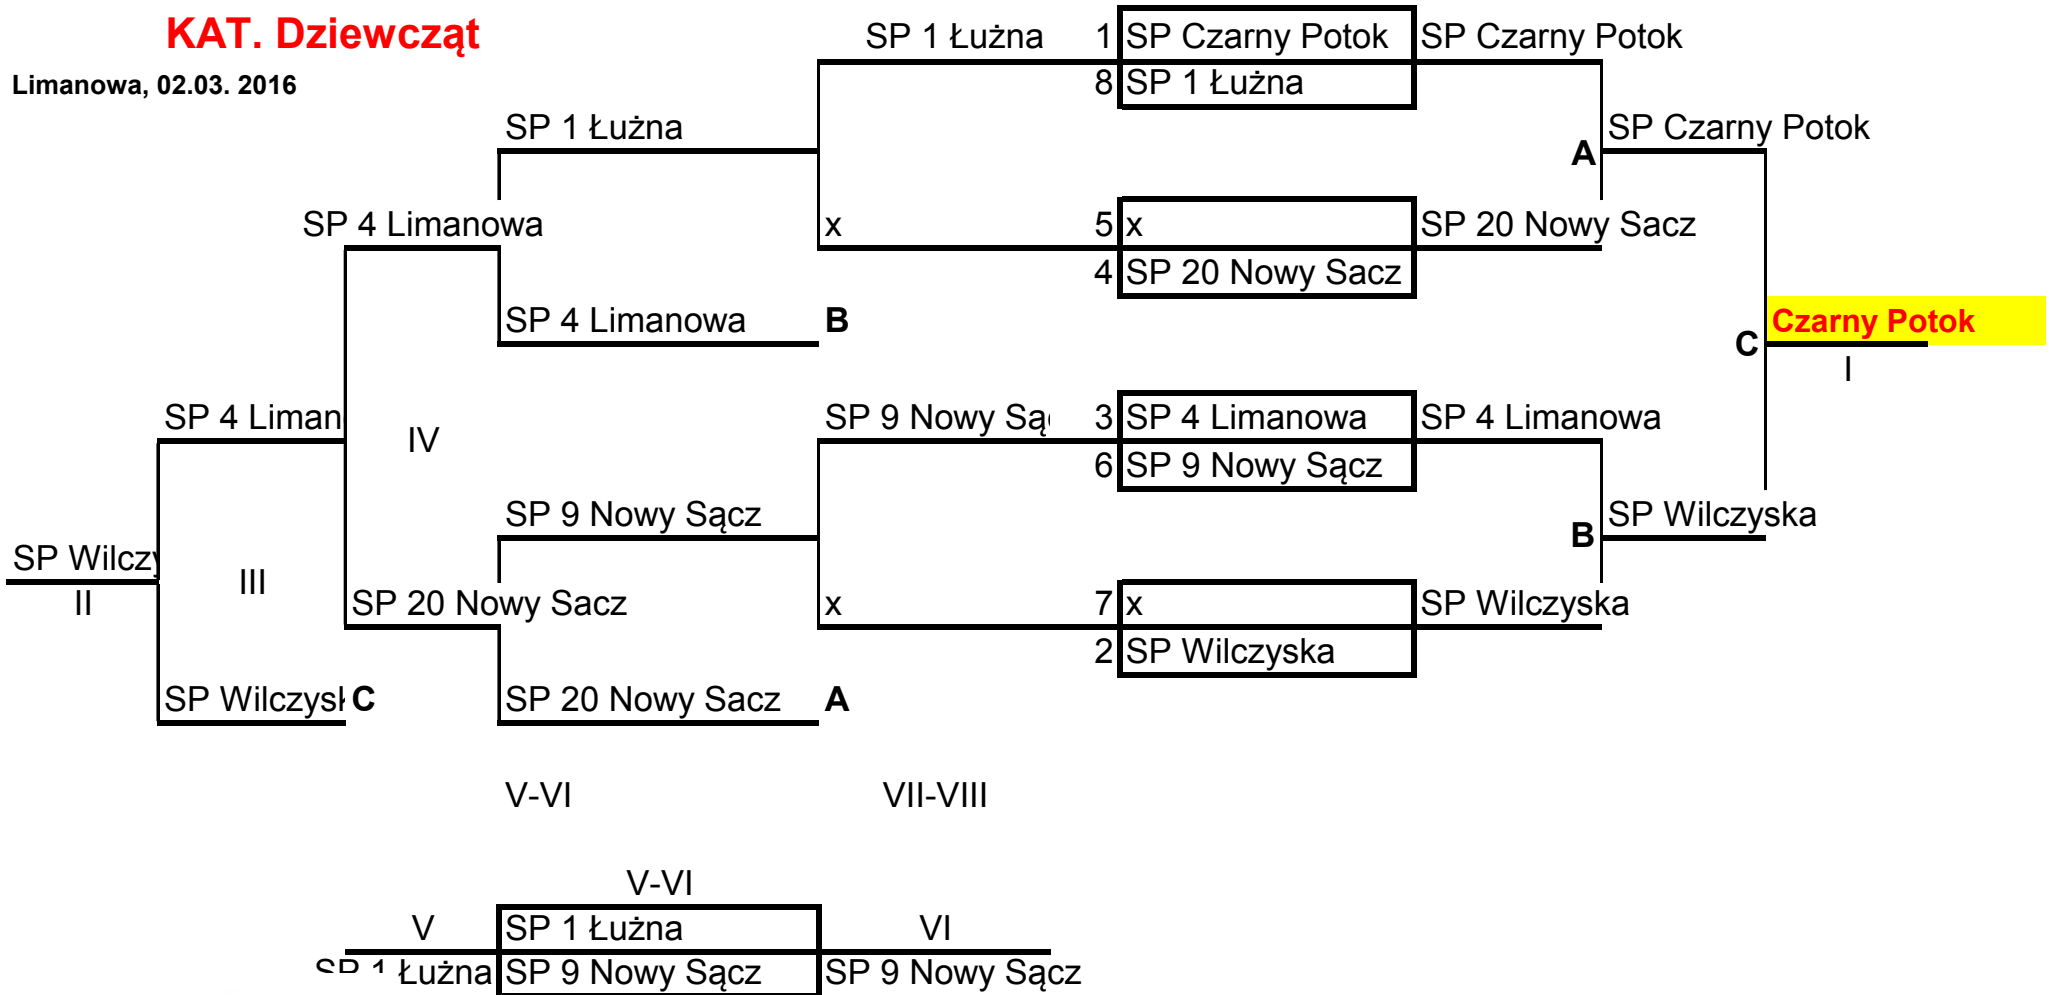

Rejonowe Igrzyska Młodzieży Szkolnej W TENISIE STOŁOWYM DRUZYNOWYM

KAT. Dziewcząt

Limanowa, 02.03. 2016

KLASYFIKACJA KOŃCOWA TURNIEJU

M-ce	Szkoła	skład zespołu
1.	SP Czarny Potok	Matusiewicz Zuzanna, Wierzycka Kamila, Krzak Jowita
2.	SP Wilczyńska	Ligęza Julia, Gorgosz Patrycja, Kawa Aneta
3.	SP 4 Limanowa	Kokot Oliwia, Puch Katarzyna
4.	SP 20 Nowy Sącz	Pawlik Zuzanna, Kulpa Dominika
5.	SP 1 Łużna	Horowska Monika, Tokarska Martyna
6.	SP 9 Nowy Sącz	Paulina Dziedzic, Romuzga Anita