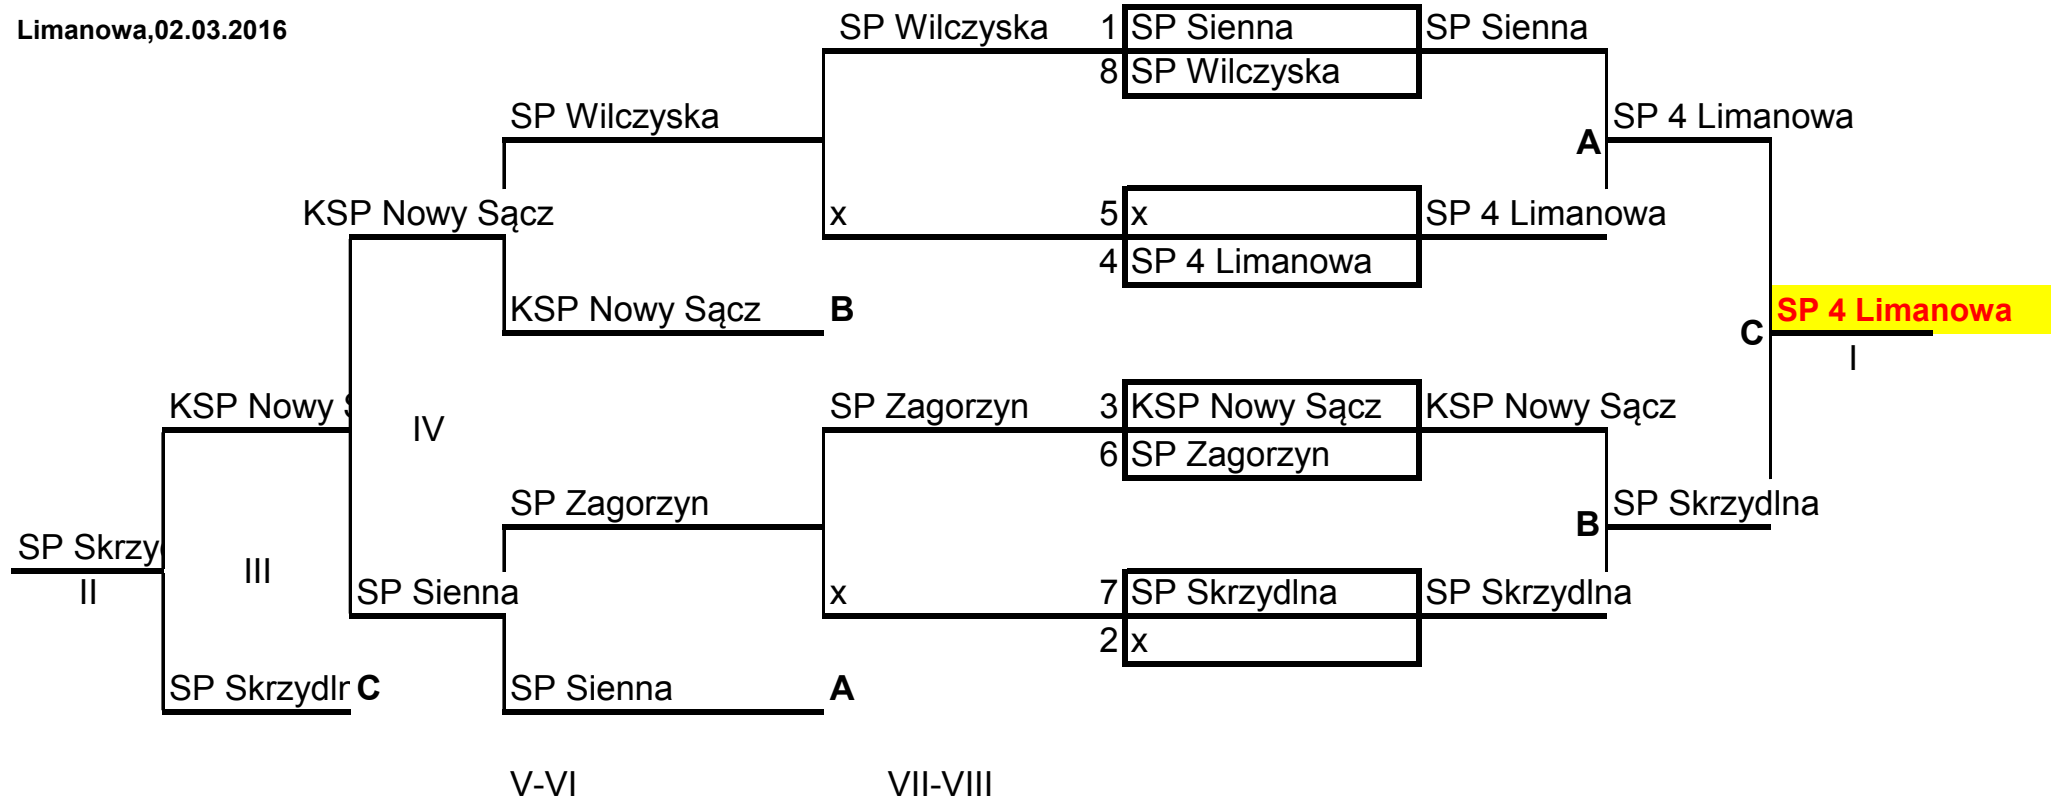

## Rejonowe Igrzyska Młodzieży Szkolnej W TENISIE STOŁOWYM DRUZYNOWYM

### KAT. chłopców

Limanowa, 02.03.2016

## KLASYFIKACJA KOŃCOWA TURNIEJU

M-ce	Szkoła	skład zespołu
1.	SP 4 Limanowa	Sułkowski Karol, Atlas Krzysztof, Golonka Filip
2.	SP Skrzydlina	Kosmal Dawid, Lewandowski Kacper
3.	KSP Nowy Sącz	Lesniak Kamil, Ruchała Jakub, Pasek Kamil
4.	SP Sienna	Trojanowski Dawid, Tokarczyk Michał
5.	SP Zagorzyn	Kwit Szymon, Mrówka Dawid, Baran Dominik
6.	SP Wilczyńska	Domin Kacper, Dyl Mateusz, Szczepanek Robert