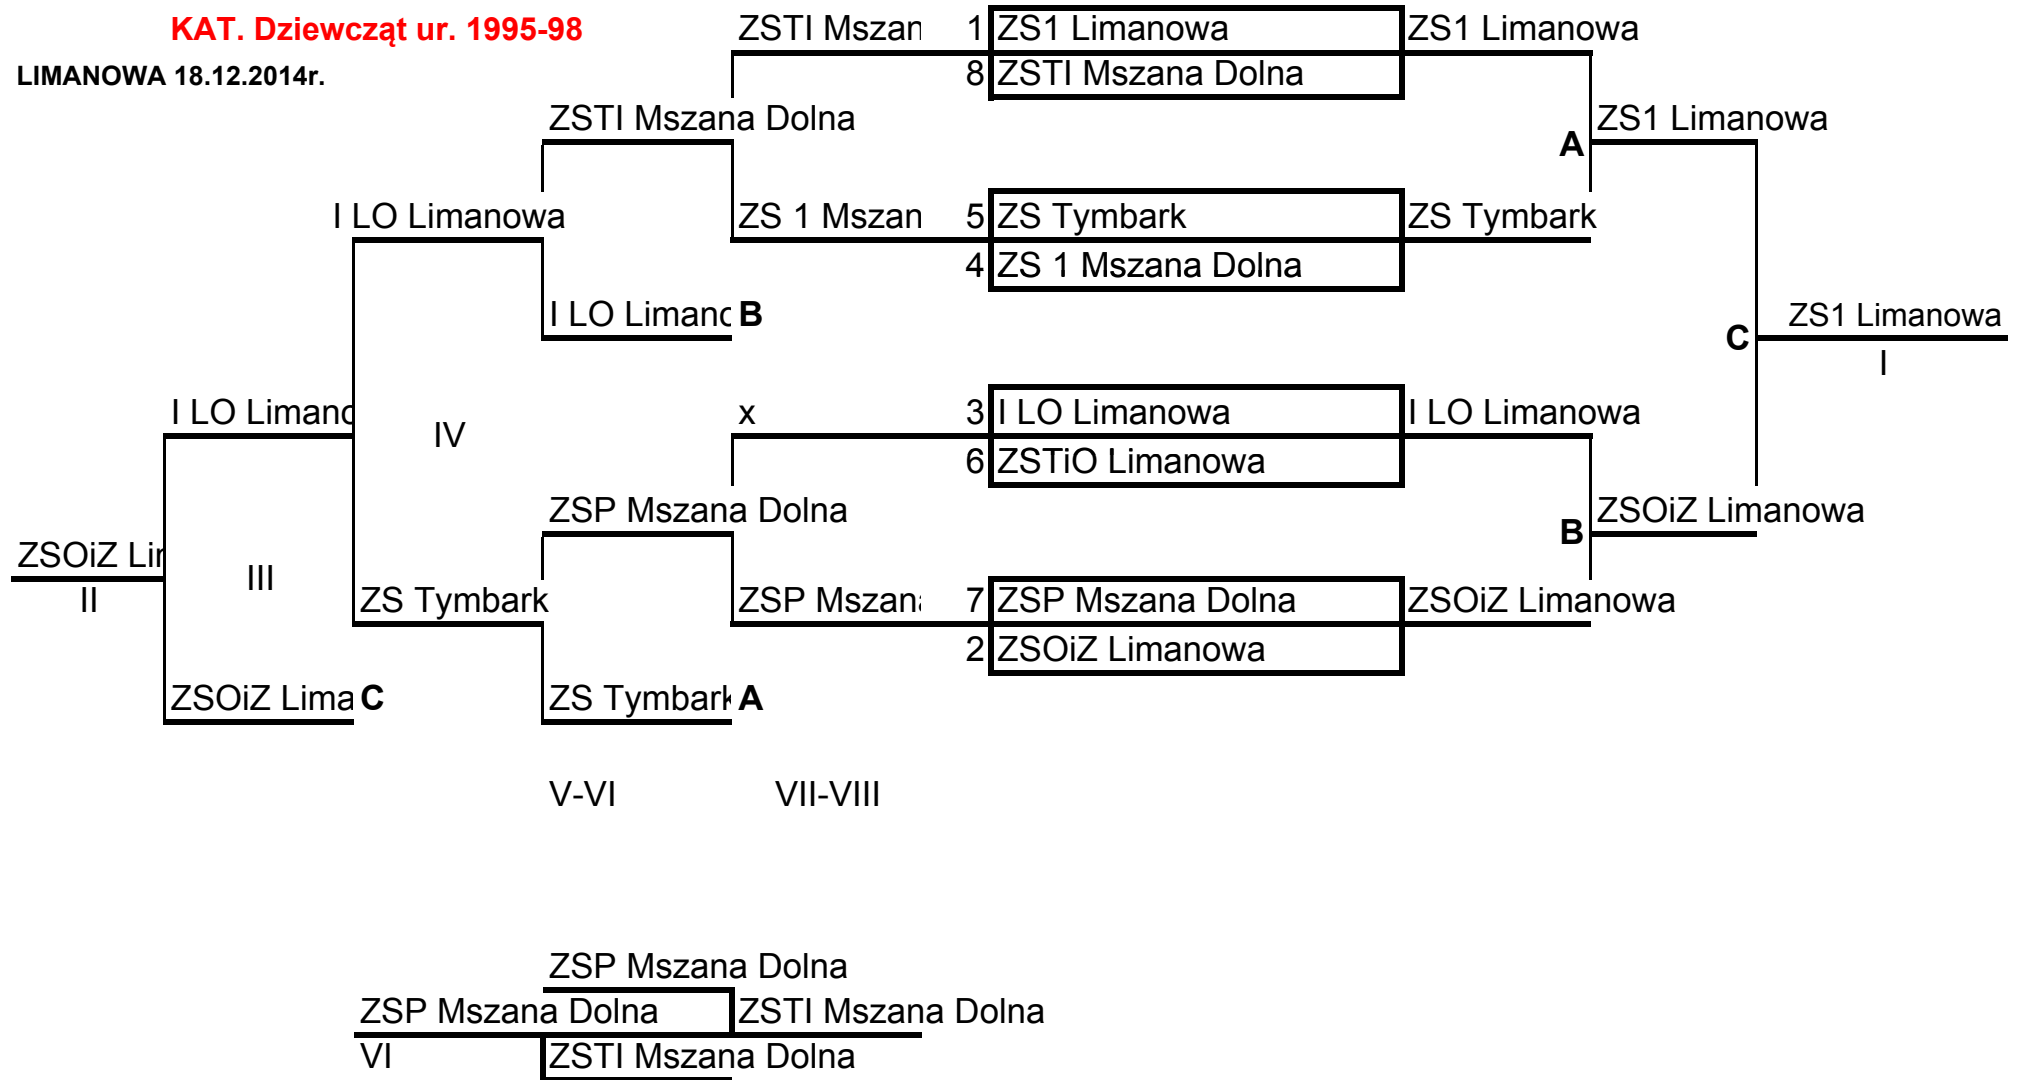

**POWIATOWA LICEALIADA MŁODZIEŻY
W TENISIE STOŁOWYM DRUZYNOWYM**

KAT. Dziewcząt ur. 1995-98

LIMANOWA 18.12.2014r.

KLASYFIKACJA KOŃCOWA TURNIEJU

kat. DZIEWCZĄT

M-ce	Szkoła	skład zespołu
1	ZS1 Limanowa	Sylwia Bolsęga, Patrycja Mikołajczyk, Renata Rusnarczyk
2	ZSOiZ Limanowa	Iwona Bolsęga, Maria Trystuła, Edyta Janas
3	I LO Limanowa	Aleksandra Semerda, Katarzyna Sławek, Paulina Marcisz
4	ZS Tymbark	Patrycja Wójtowicz, Katarzyna Toboła
5	ZSTI Mszana Dolna	Edyta Kęskowicz, Gabriela Talarek
6	ZSP Mszana Dolna	Magdalena Wątor, Paulina Marszałik
7.	ZS 1 Mszana Dolna	Anna Napora, Kamila Serafin