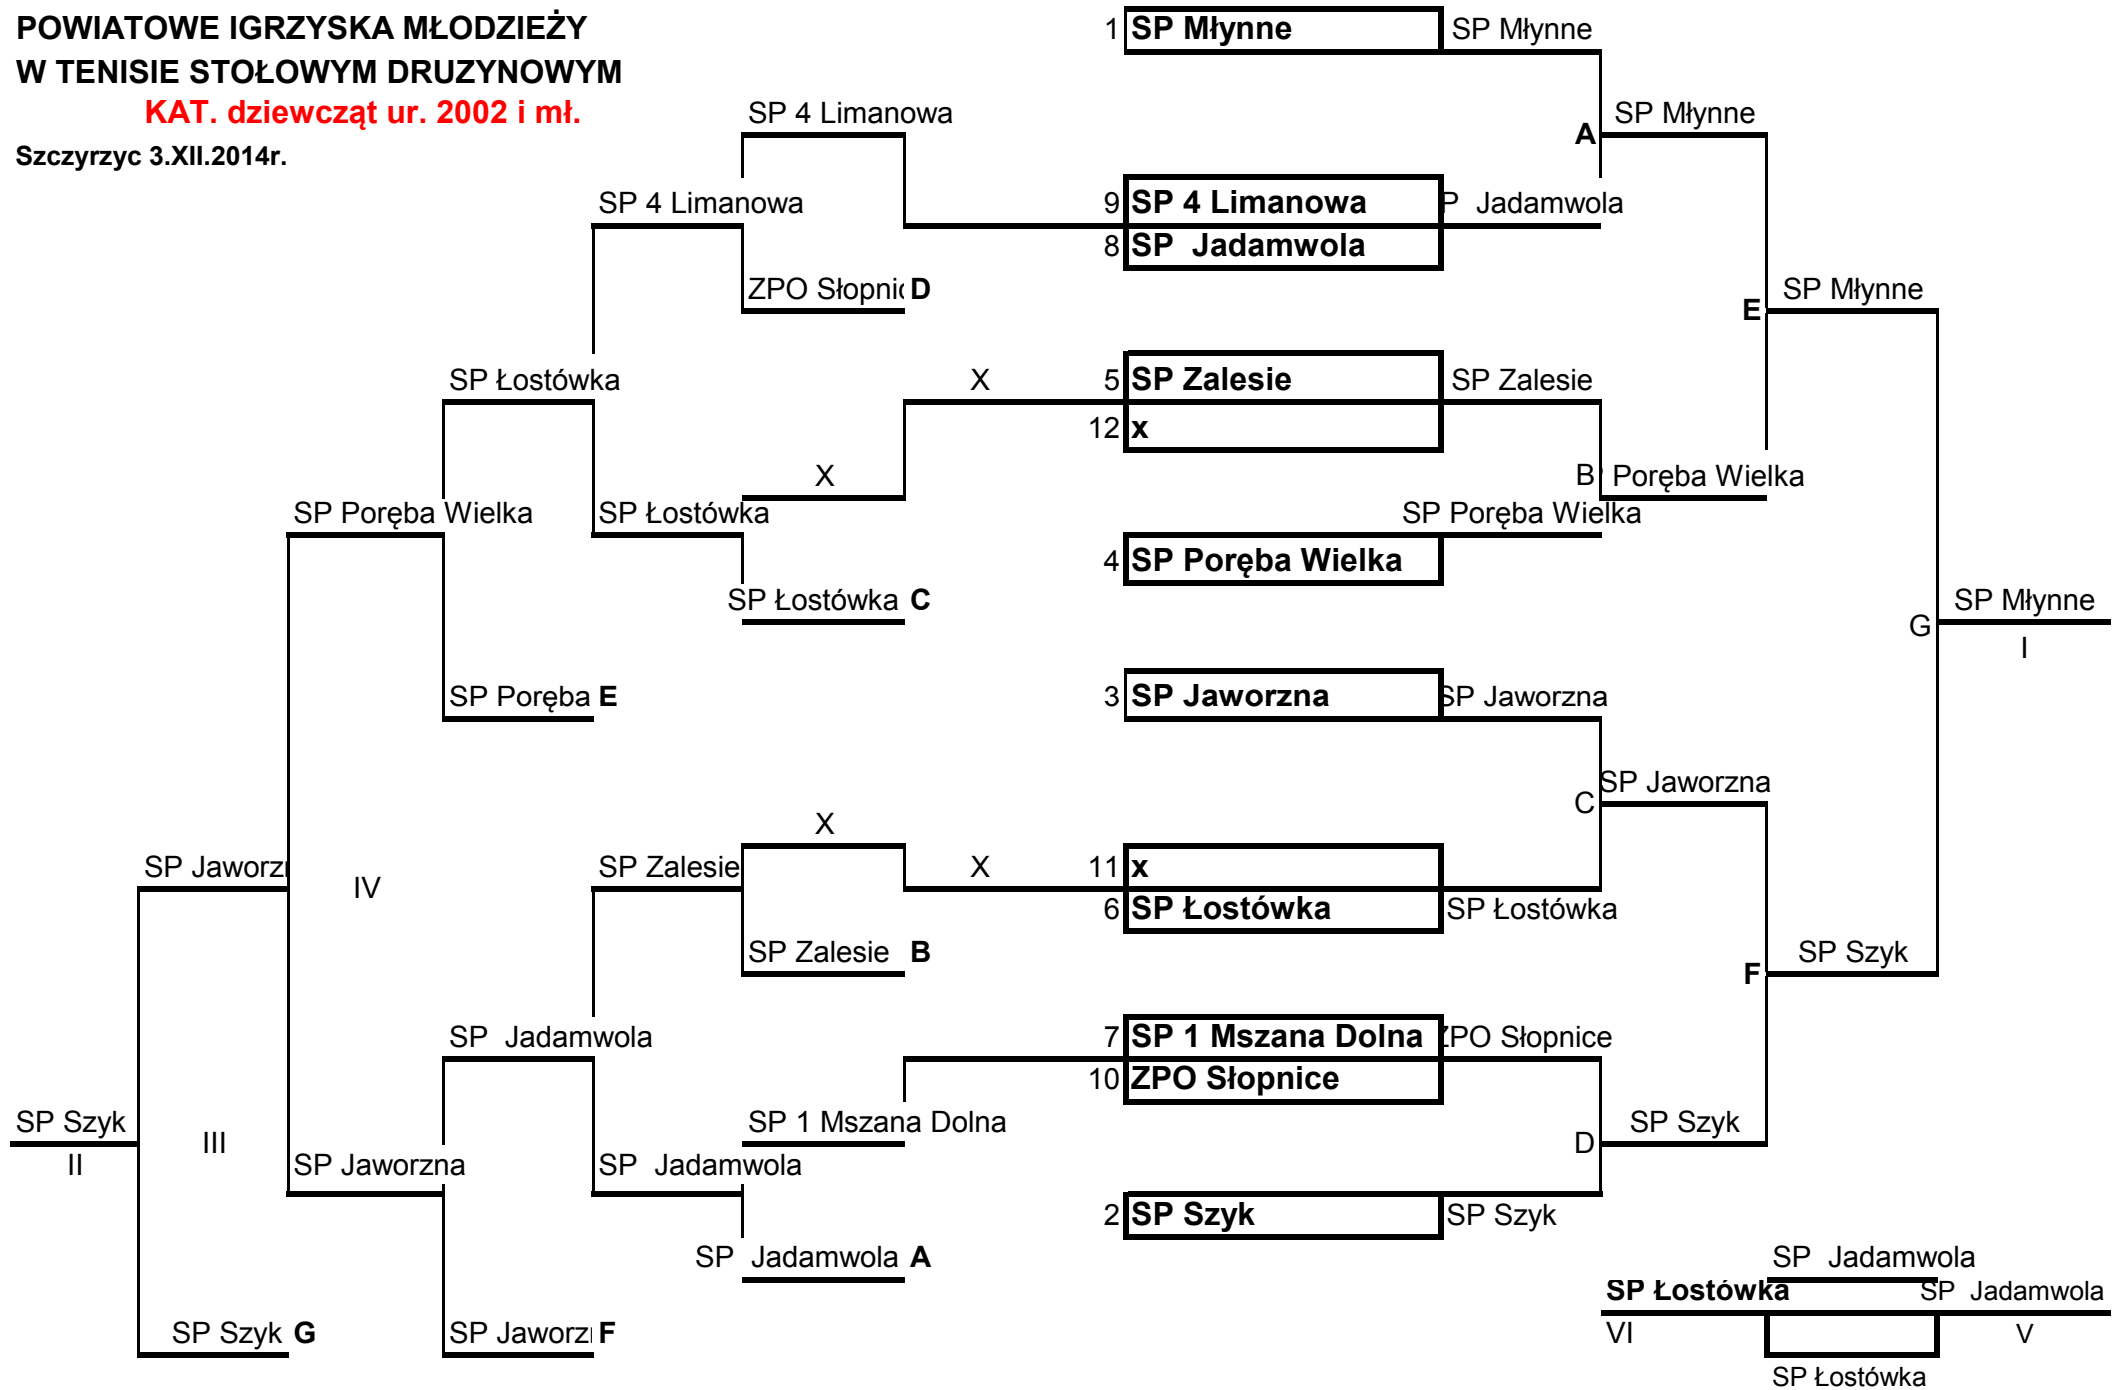

**POWIATOWE IGRZYSKA MŁODZIEŻY
W TENISIE STOŁOWYM DRUZYNOWYM**

KAT. dziewcząt ur. 2002 i mł.

Szczyrzyc 3.XII.2014r.

KLASYFIKACJA KOŃCOWA TURNIEJU

kat. Dziewcząt

M-ce	Szkoła	skład zespołu
1	SP Młynne	Golonka Magdalena, Odziomek Julia, Domiter Julia
2	SP Szyk	Grzyb Wiktoria, Słowikowska Natalia, Natanek Monika
3	SP Jaworzna	Piegza Natalia, Faron Edyta, Orzeł Wiktoria
4	SP Poręba Wielka	Luranc Julia, Zapala Alicja
5	SP Jadamwola	Dyrek Katarzyna, Celusta Martyna
6	SP Łostówka	Mysza Klaudia, Potaczek Dorota
7\8	SP Zalesie	Klimek Estera, Szczepaniak Karolina
	SP 4 Limanowa	Puch Katarzyna, Kokot Oliwia, Ptaszek Anna
9\10	ZPO Słopnice	Kęska Adrianna, Pach Monika
	SP 1 Mszana Dolna	Klimek Martyna, Łabuz Aleksandra

Organizator

ZPO- MOS PL LIMANOWA

ZPO-MOS PL Limanowa

P SZS Limanowa

ZS w Szczyrzycu