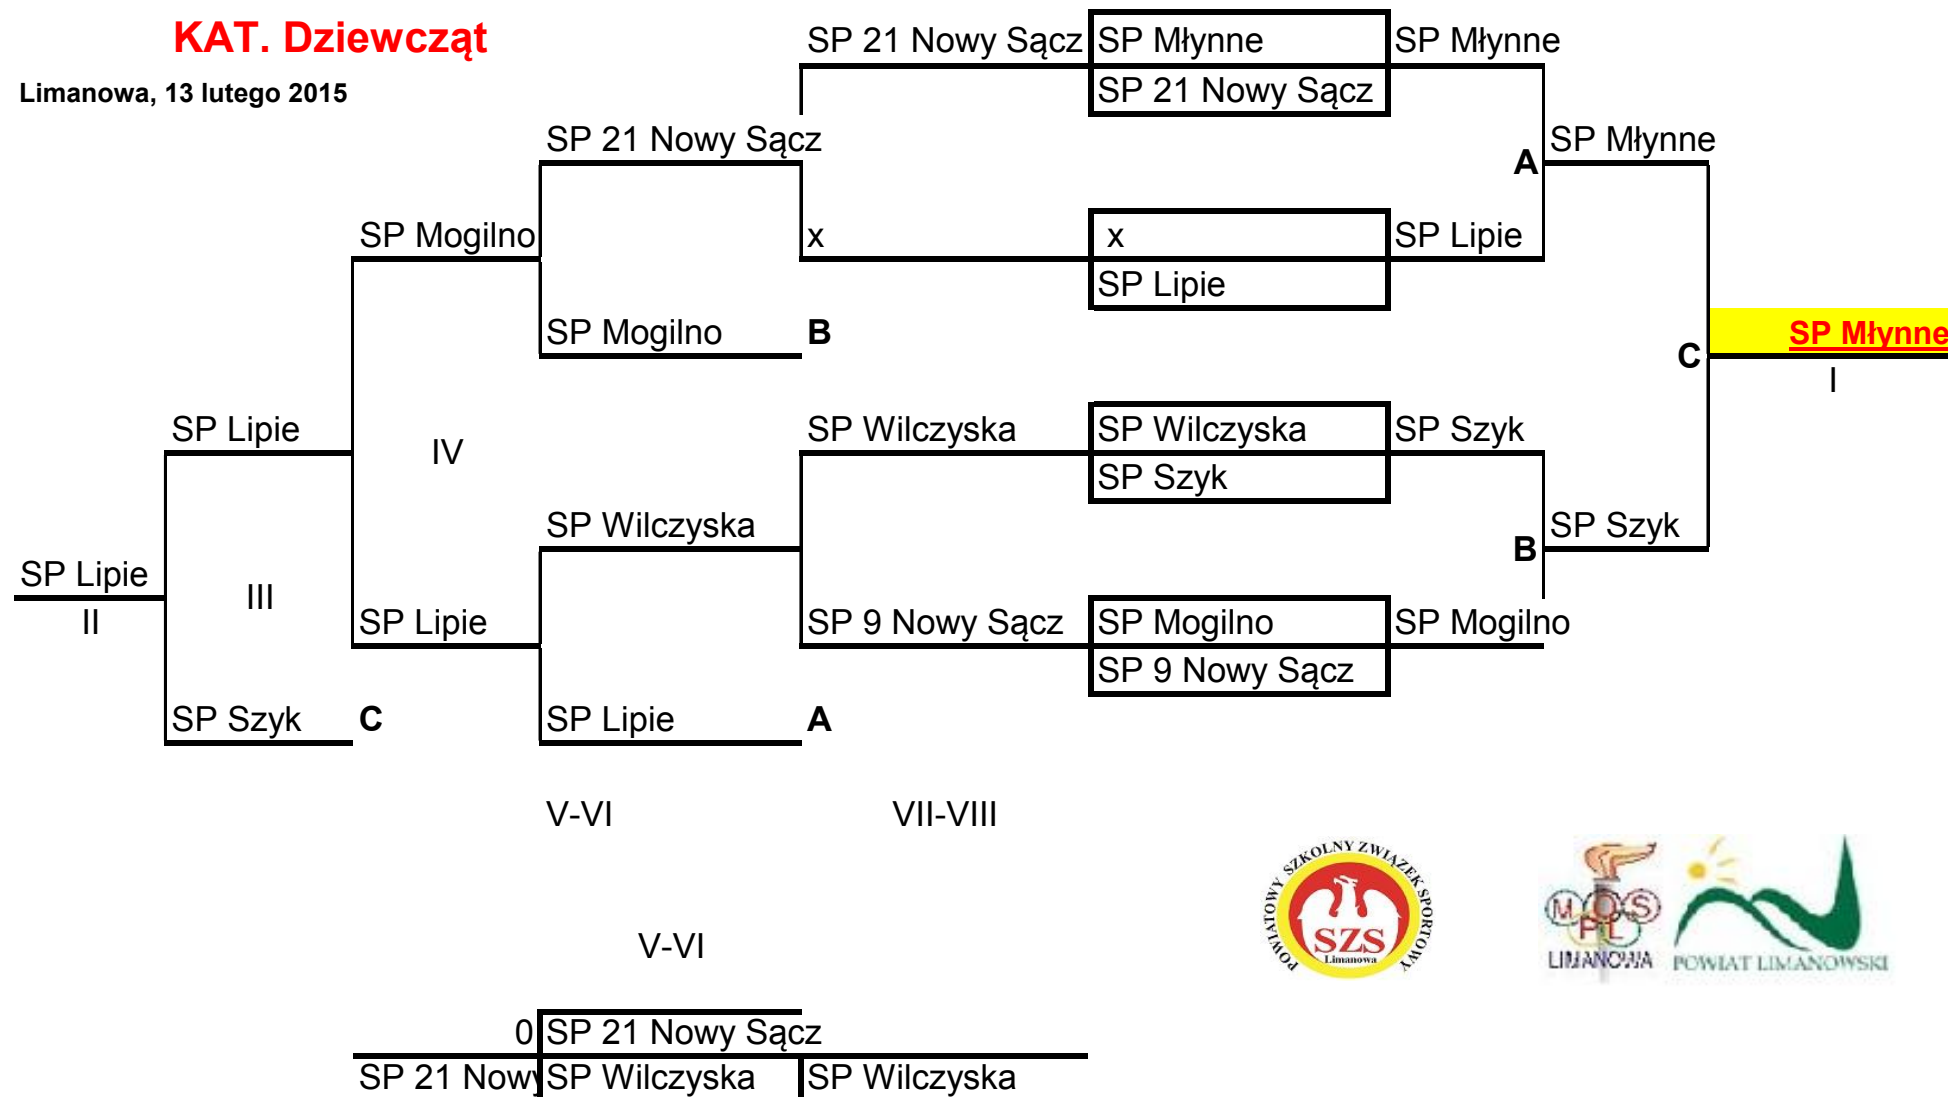

Rejonowe Igrzyska Młodzieży Szkolnej W TENISIE STOŁOWYM DRUZYNOWYM

KAT. Dziewcząt

Limanowa, 13 lutego 2015

KLASYFIKACJA KOŃCOWA Tkat. DZIEWCZĄT

M-ce	Szkoła	skład zespołu
1.	SP Młynne	Julia Odziomek, Julia Domiter, Magdalena Golonka
2.	SP Lipie	Marlena Sromek, Dominika Turek
3.	SP Szyk	Wiktoria Grzyb, Natalia Słowikowska
4.	SP Mogilno	Patrycja Bielak, Ewa Szczygieł
5.	SP Wilczyska	Julia Ligęza, Magdalena Serafin, Ewa Gomulak
6.	SP 21 Nowy Sącz	Angelika Gawlik, Julia pałac
7.	SP 9 Nowy Sącz	Paulina Dzedzic, Julia Łęczycka