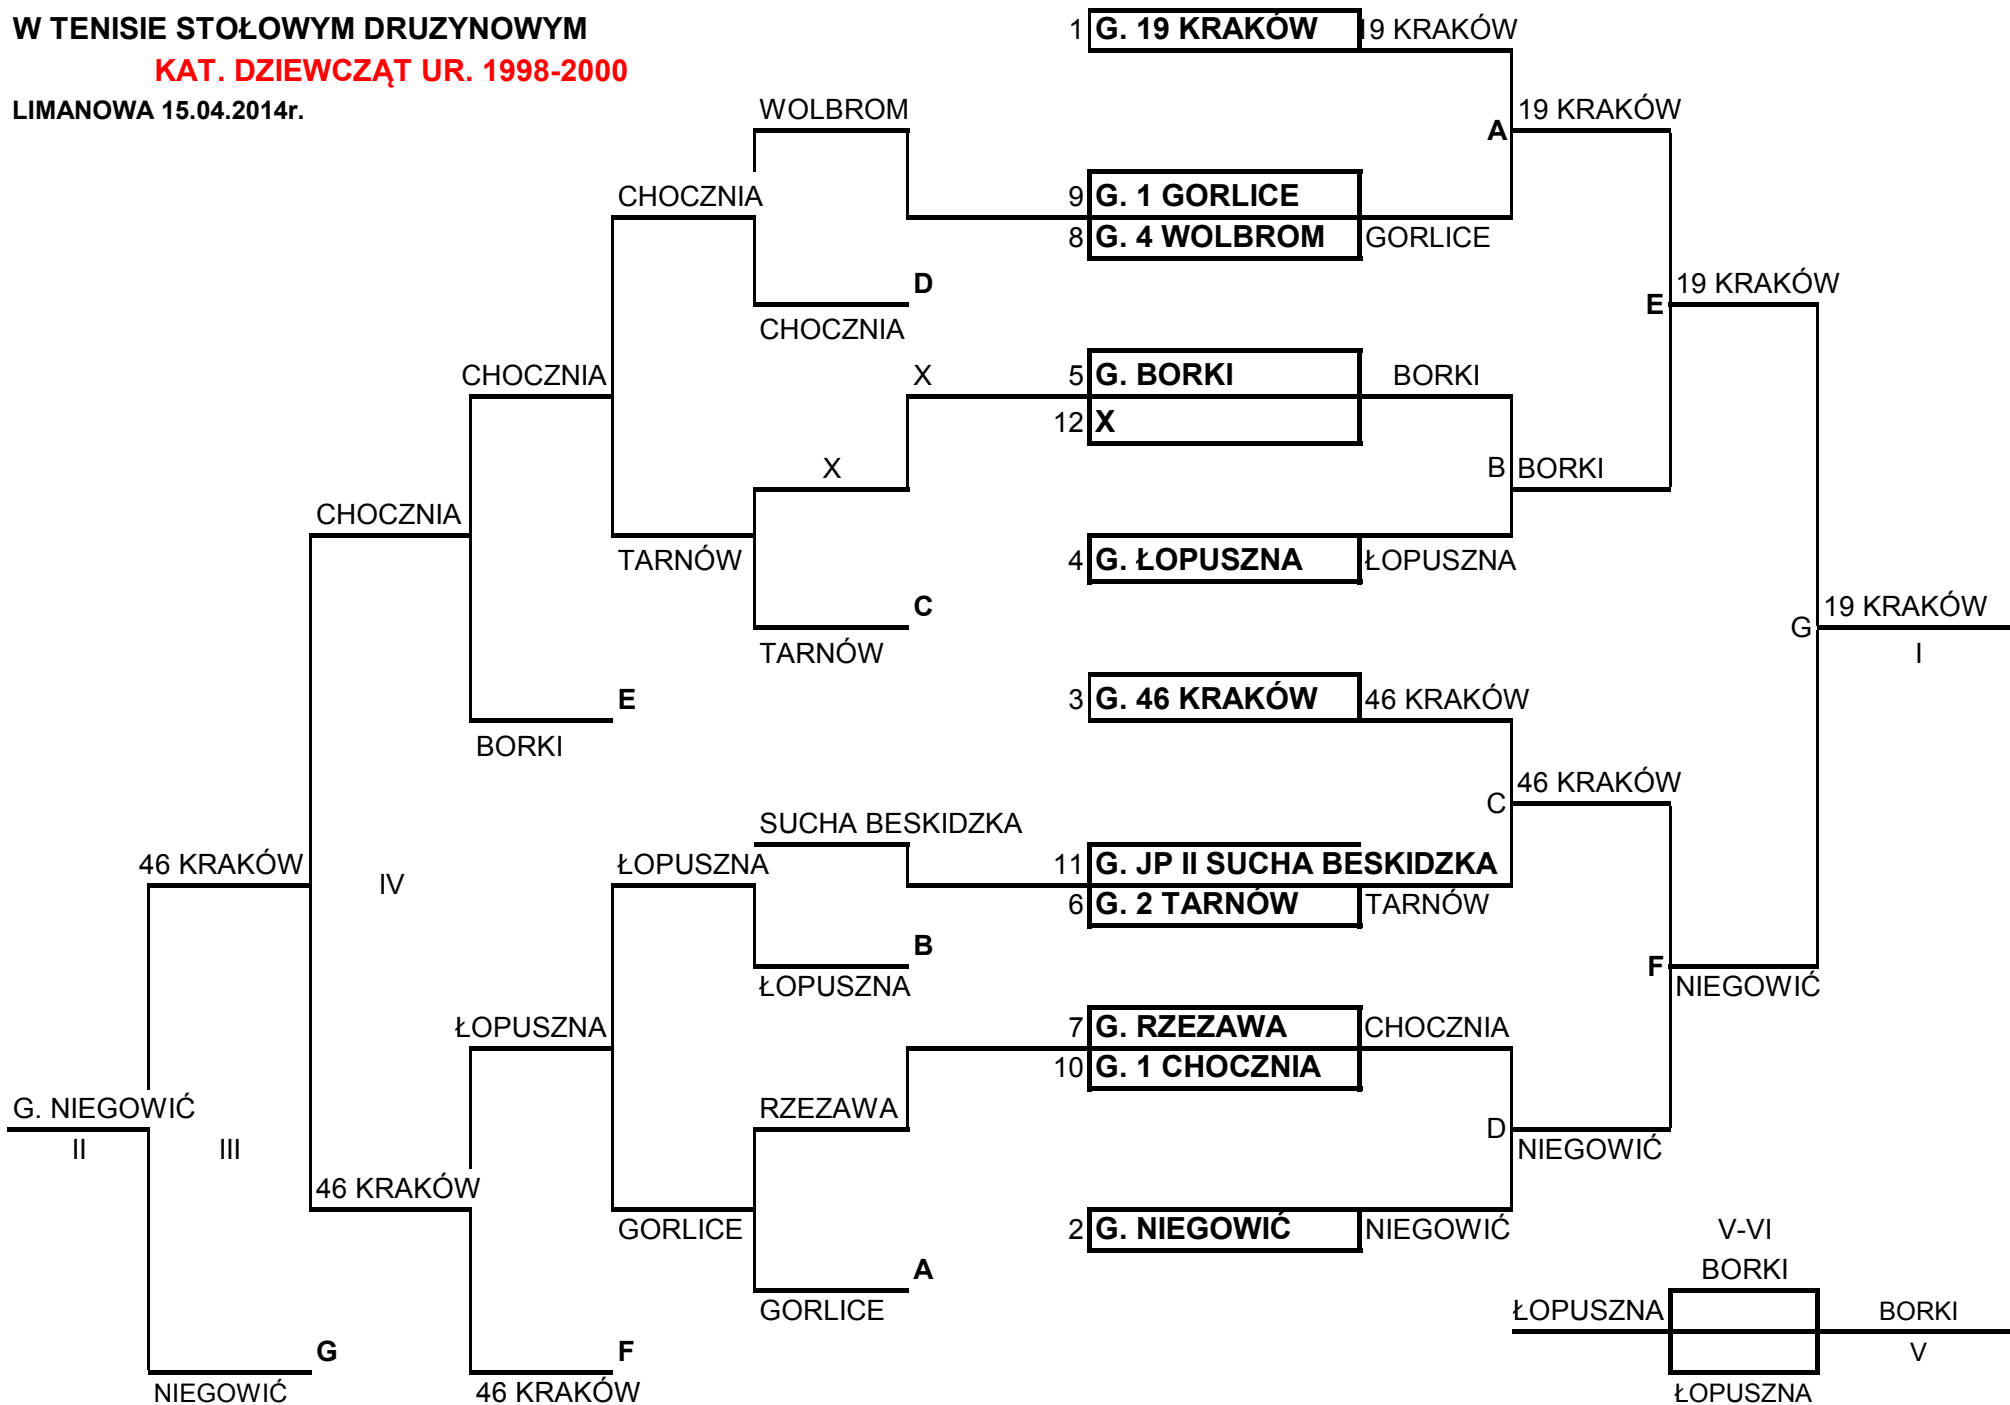

**MAŁOPOLSKA GIMNAZJADA MŁODZIEŻY
W TENISIE STOŁOWYM DRUZYNOWYM**

KAT. DZIEWCZĄT UR. 1998-2000

LIMANOWA 15.04.2014r.

KLASYFIKACJA KOŃCOWA TURNIEJU

kat. dziewcząt

M-ce	Szkoła	Powiat
1	G. 19 KRAKÓW	M. Kraków
2	G. NIEGOWIĆ	wielicki
3	G. 46 KRAKÓW	M. Kraków
4	G. 1 CHOCZNIA	wadowicki
5	G. BORKI	dabrowski
6	G. ŁOPUSZNA	nowotarski
7\8	G. 2 TARNÓW	M. Tarnów
	G. 1 GORLICE	gorlicki
9\11	G. 4 WOLBROM	olkuski
	G. RZEZAWA	bocheński
	G. JP II SUCHA BESKIDZKA	suski

Organizator

Małopolski SZS w Krakowie

ZPO-MOS PL Limanowa

P SZS Limanowa

ZSS nr 3 Limanowa

Nagrody rzeczowe dla pierwszych 6 miejsc ufundowała Firma SEMI LINE sponsor Mini Super Ligi Tenisa Stołowego.