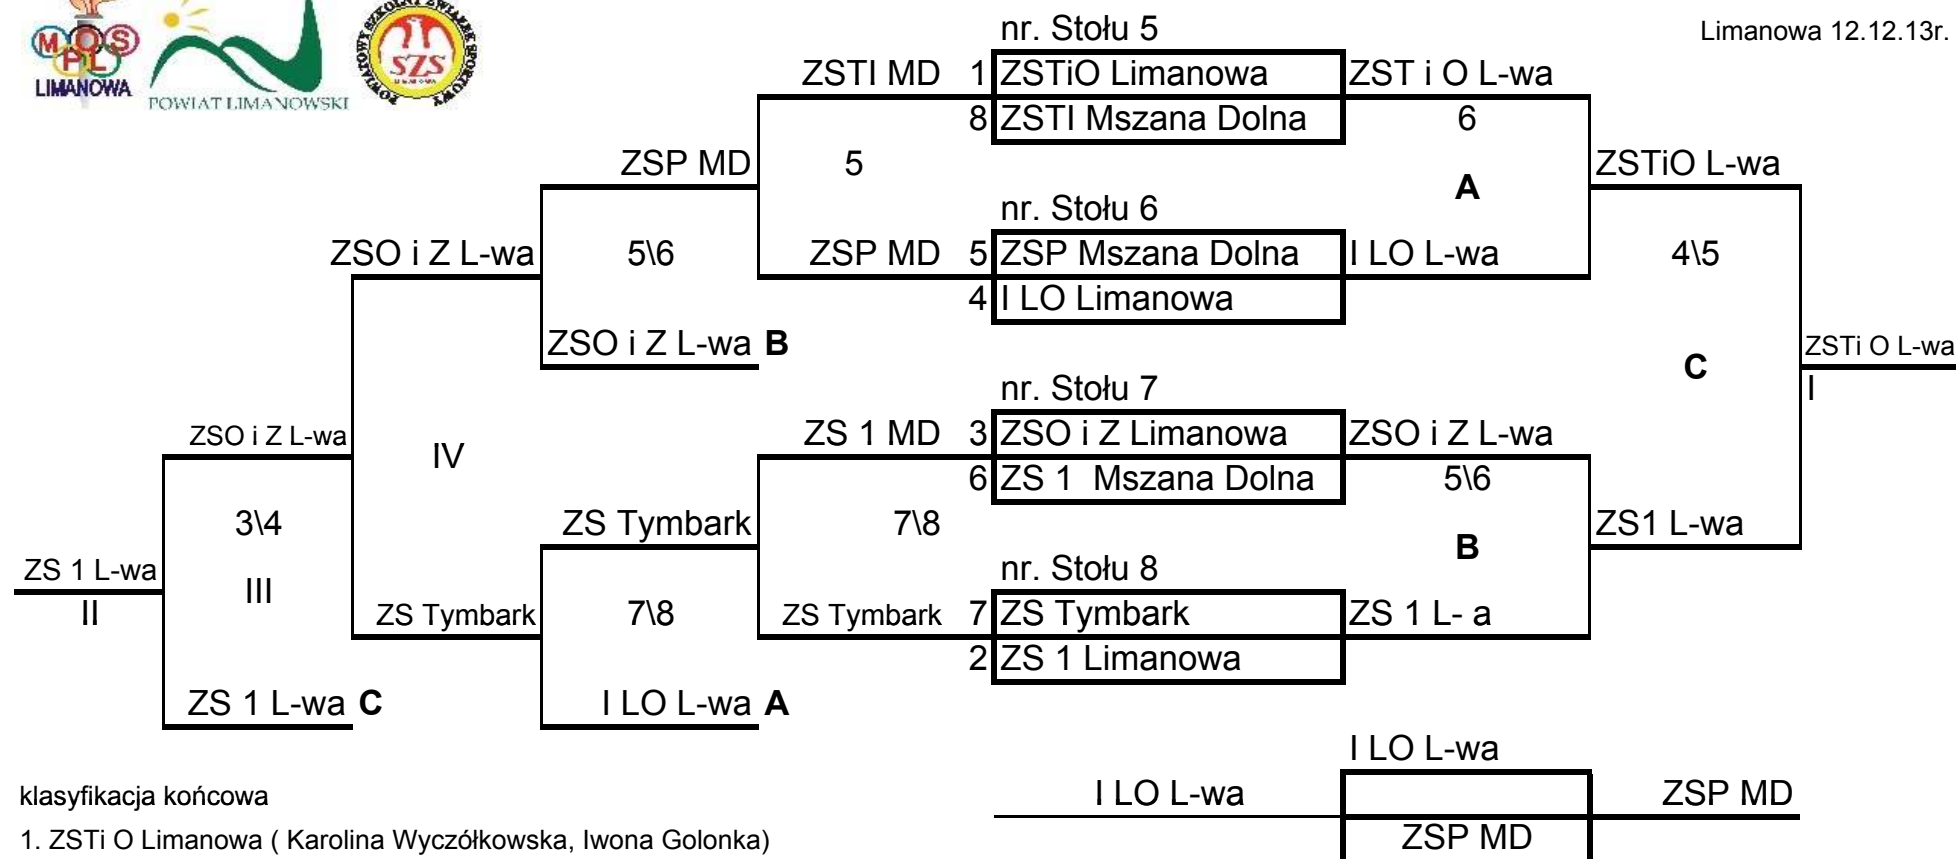

POWIATOWA LICEALIADA - TENIS STOŁOWY DRUŻYNOWY - kat. dziewcząt

Limanowa 12.12.13r.

klasyfikacja końcowa

1. ZSTi O Limanowa (Karolina Wyczółkowska, Iwona Golonka)
2. ZS 1 Limanowa (Sylwia Bolsega, Patrycja Mikołajczyk)
- 3.ZSO i Z Limanowa (Maria Trystuła, Iwona Bolsega, Paulina Filipek)
4. ZS Tymbark (Martyna Wróbel, Katarzyna Toboła, Patrycja Wójtowicz)
5. I LO Limanowa (Joanna Sławek, Natalia Smoleń, Natalia Odziomek)
6. ZSP Mszana Dolna (Paulina Marszałik, Joanna Kaczmarczyk)
- 7\8. ZSTi Mszana Dolna (Joanna Zapala, Natalia Hyła)
- 7\8. ZS 1 Mszana Dolna (Monika Piwowska, Alicja Piwowska)