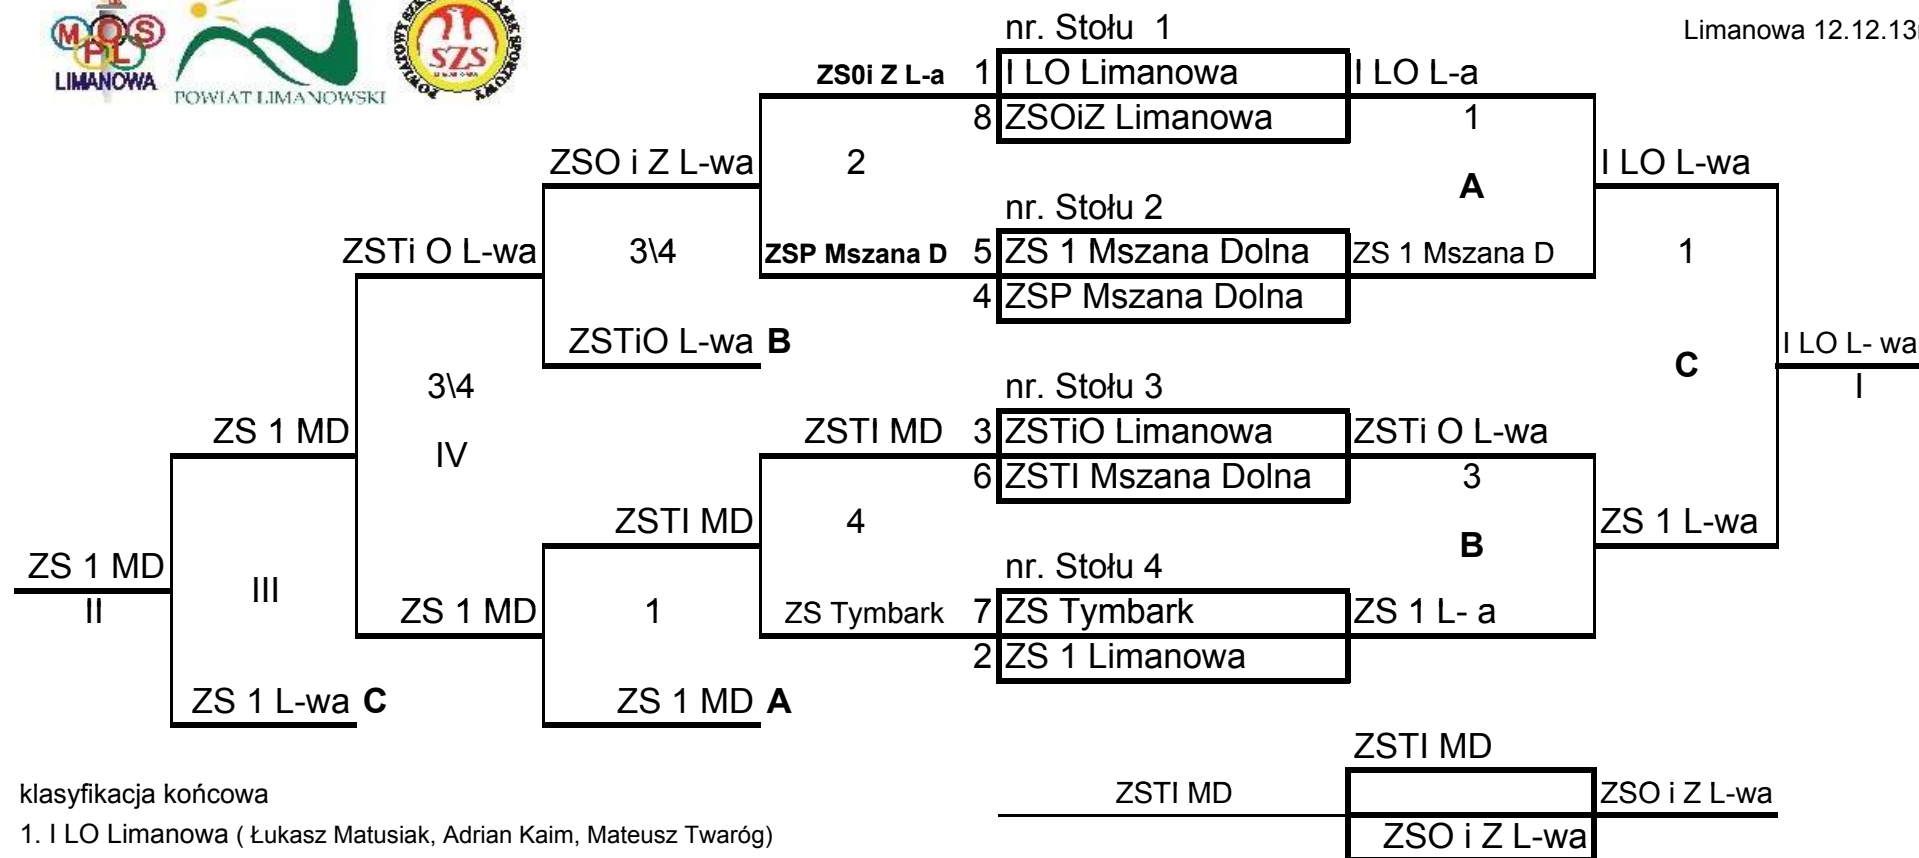

POWIATOWA LICEALIADA - TENIS STOŁOWY DRUŻYNOWY - kat. chłopców

Limanowa 12.12.13r.

klasyfikacja końcowa

1. I LO Limanowa (Łukasz Matusiak, Adrian Kaim, Mateusz Twaróg)
2. ZS 1 Mszana Dolna (karol Hochół, Robert Koza)
3. ZS 1 Limanowa (Tomasz Nowak, Przemysław Koza)
4. ZSTi O Limanowa (Krystian Gaik, Mariusz Sewielski)
- 5.ZSTi Mszana Dolna (Dawid Pitek, Konrad sabura)
6. ZSO i Z Limanowa (Dominik Piórkowski, Patryk Kuzan)
- 7/8 . ZS Tymbark (Filip Wenderlich, grzegorz Dudzik, Eryk Pałka)
- 7/8. ZSP Mszana D (Stanisław Kowal, Benedykt Zajęc)