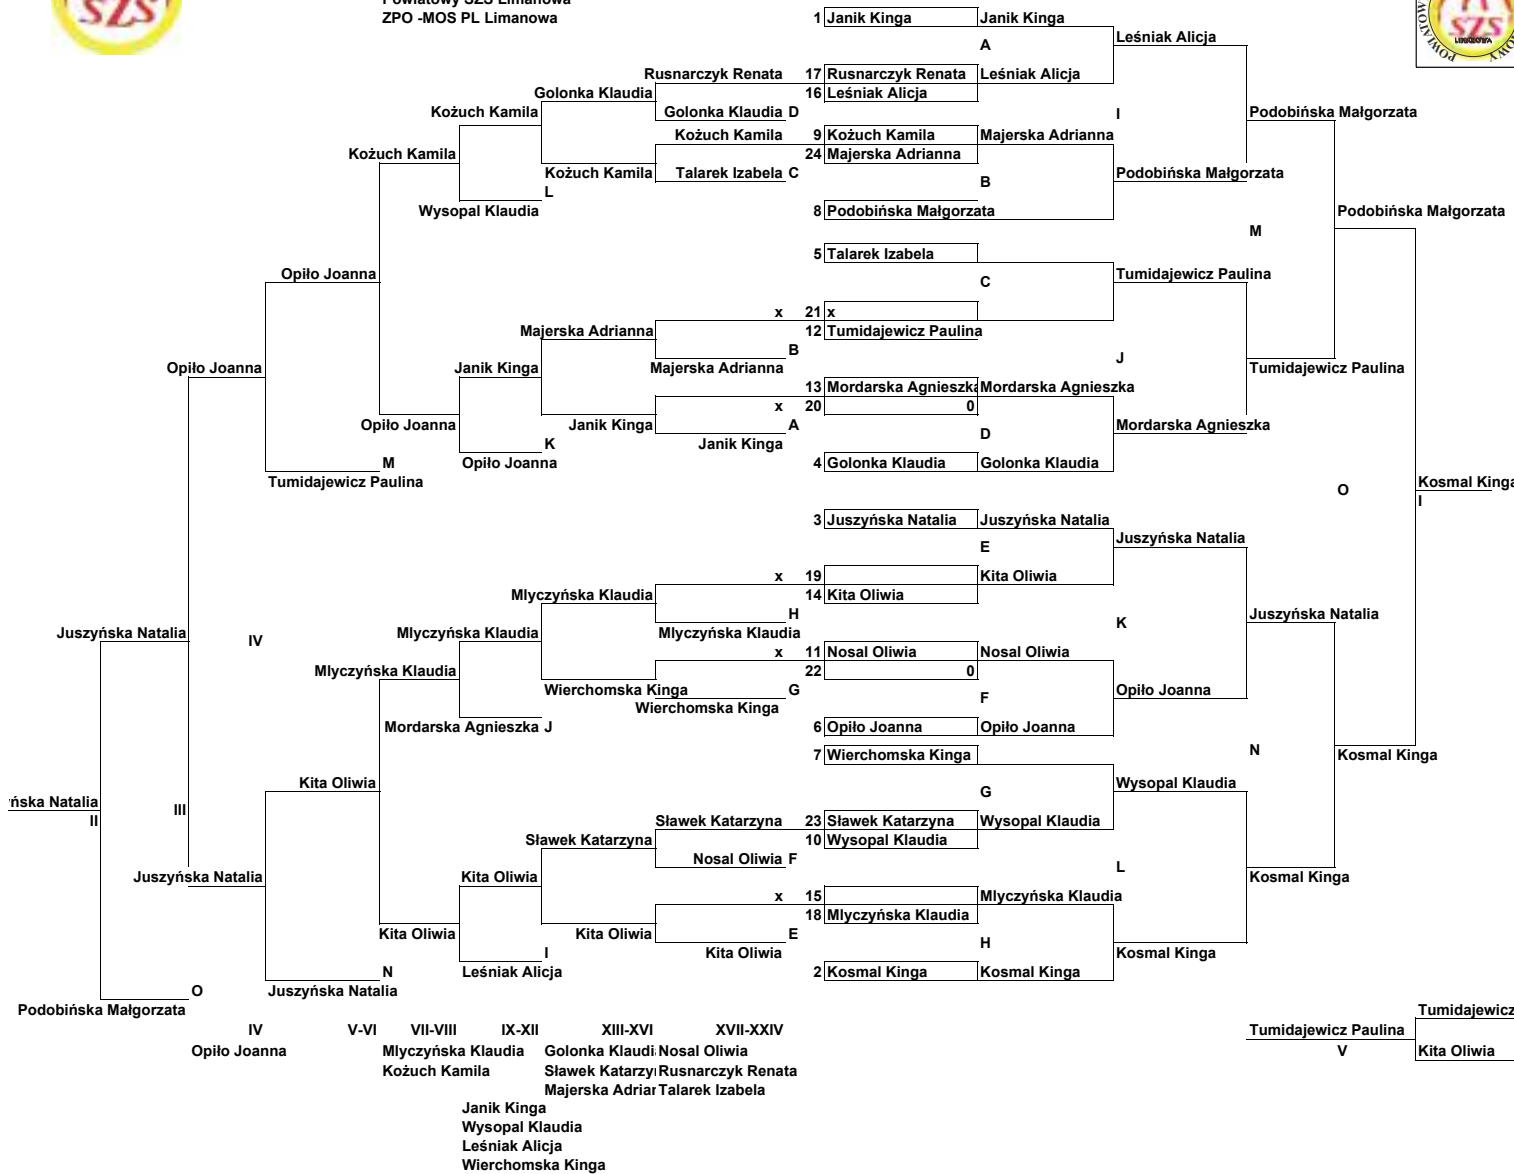

REJONOWA GIMNAZJADA MŁODZIEŻY SZKOLNEJ
W TENISIE STOŁOWYM INDYWIDUALNYM

LIMANOWA 26.03.2014R.

Organizator: Małopolski Szkolny Związek Sportowy Kraków
Powiatowy SZS Limanowa
ZPO -MOS PL Limanowa

KLASYFIKACJA KONCOWA TURNIEJU