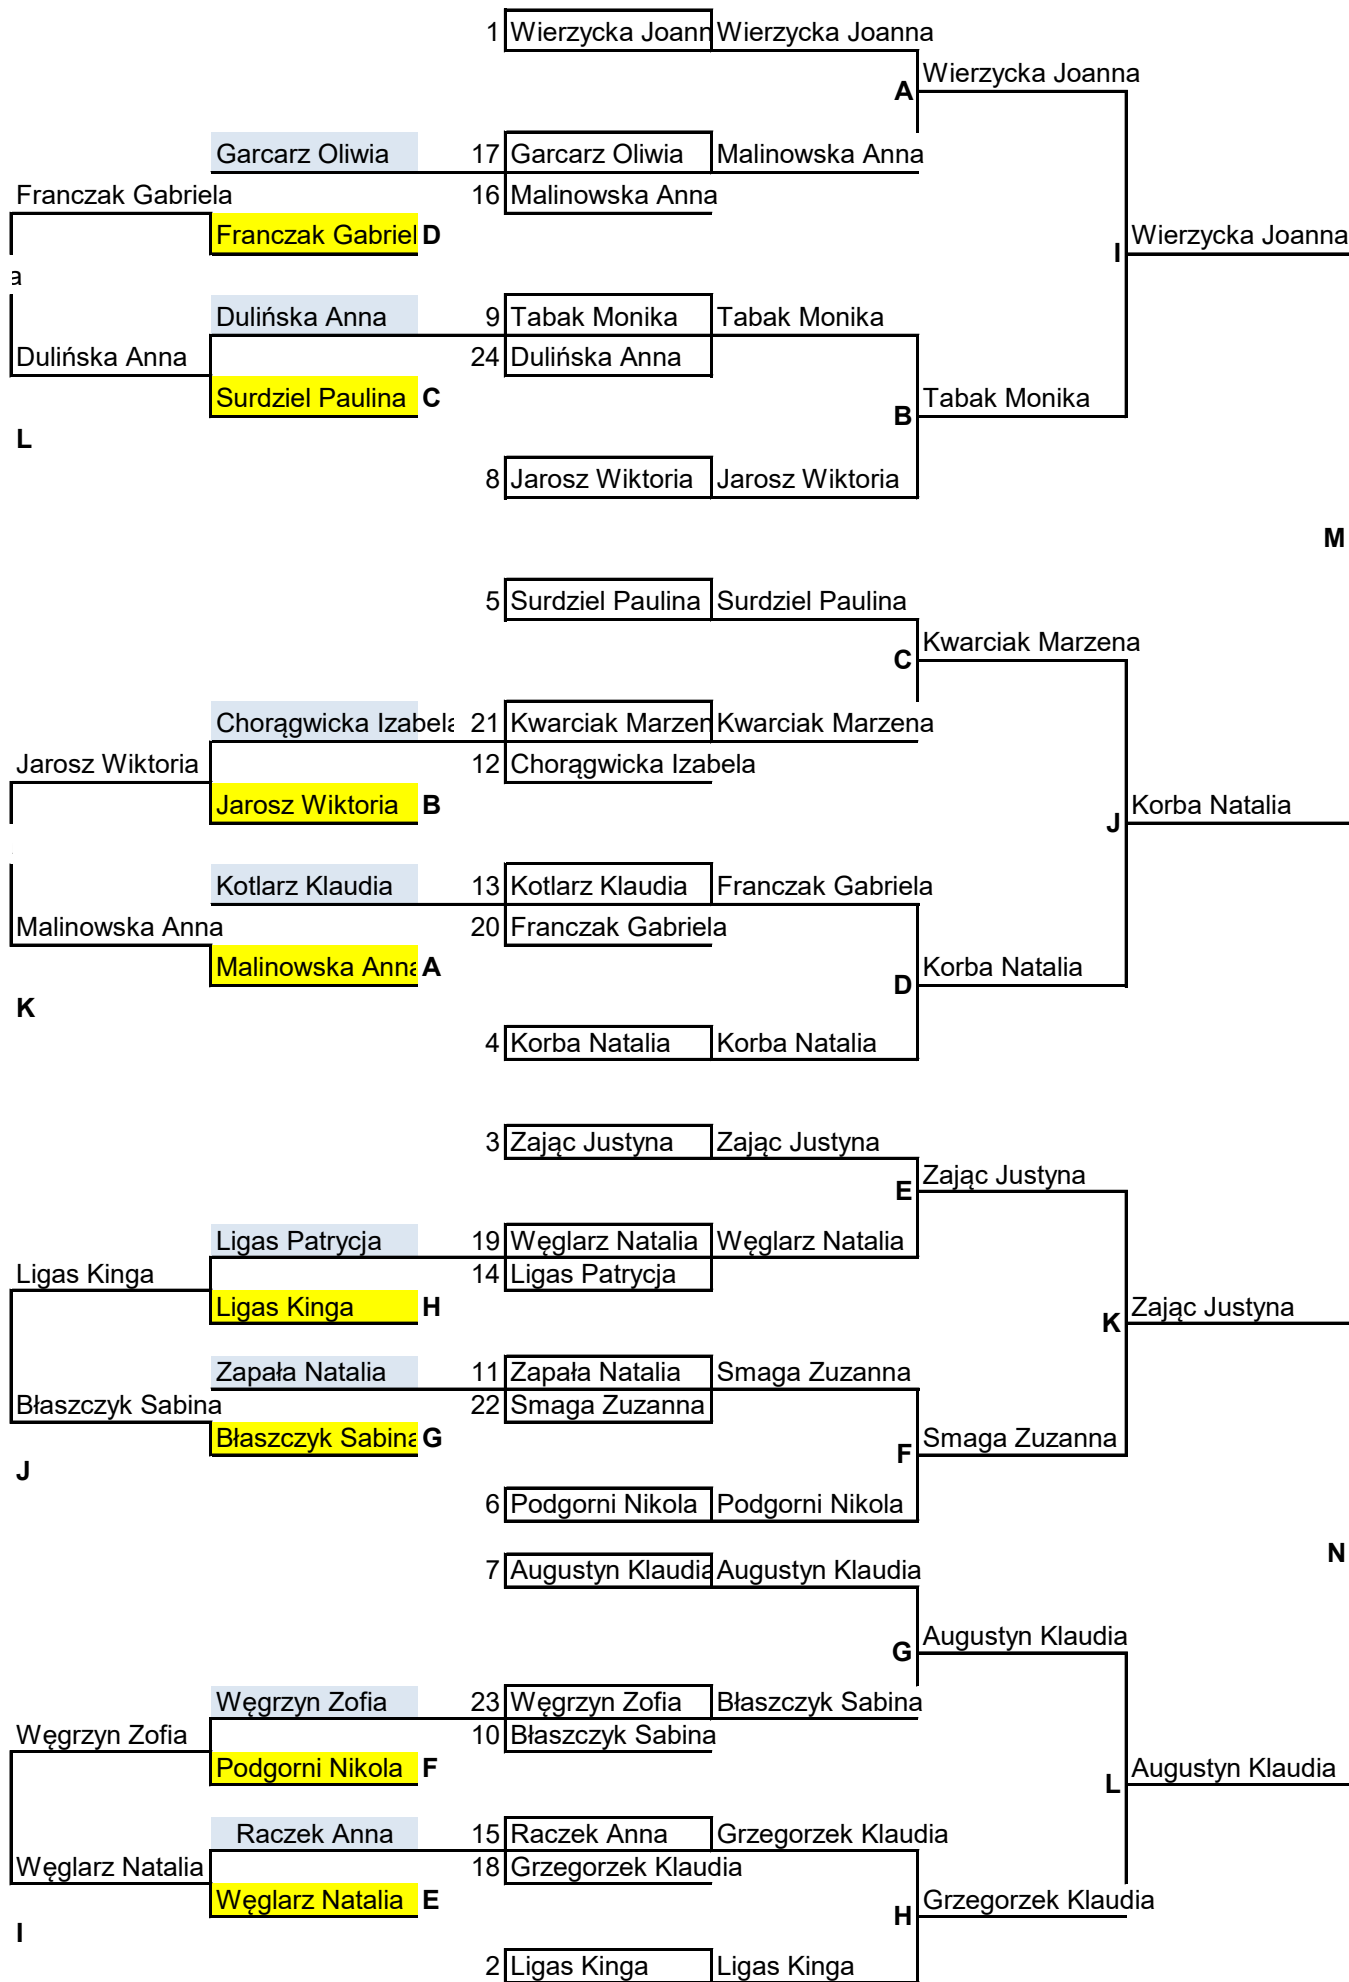

3 sety

3 sety

2 sety

2 sety

2 sety

Powiatowe Igrzyska Dzieci w tenisie stołowym indywidualnym dziewcząt

2 sety

2 sety

3 sety

3 sety

3 sety

3 sety

Klasyfikacja końcowa	
M-ce	Nazwisko i imię
1.	Wierzycka Joanna
2.	Korba Natalia
3.	Zajac Justyna
4.	Augustyn Klaudia
5/6.	Malinowska Anna
5/6.	Kwarciak Marzena
7/8.	Franczak Gabriela
7/8.	Węglarz Natalia
9/12.	Grzegorzek Klaudia
9/12.	Smaga Zuzanna
9/12.	Ligas Kinga
9/12.	Tabak Monika
13/16.	Jarosz Wiktoria
13/16.	Błaszczyk Sabina
13/16.	Węgrzyn Zofia
13/16.	Dulińska Anna
17/24.	Garcarz Oliwia
17/24.	Raczek Anna
17/24.	Ligas Patrycja
17/24.	Kotlarz Klaudia
17/24.	Choraągwicka Izabela
17/24.	Zapała Natalia
17/24.	Podgorni Nikola
17/24.	Surdziel Paulina

Wierzycka Joanna

○ Wierzycka Joanna
|
1

Zajac Justyna

wa turnieju
Szkoła
SP Zalesie
ZSP Szczyrzyc
SP Szyk
SP Żmiąca
ZSPJodłownik
SP Nowe Rybie
ZSP nr 4 w Limanowej
ZSiP w Łostówce
SP Sechna
SP Tymbark
ZSiP w Łostówce
SP Nowe Rybie
SP Tymbark
SP1 Szczawa
ZSO Dobra
SPChyszówki
SP 1 Limanowa
SP 1 Limanowa
ZSiP w Łostówce
SP Wysokie
SPWilczyce
SP Poręba Wielka
SP1 Szczawa
SP Tymbark