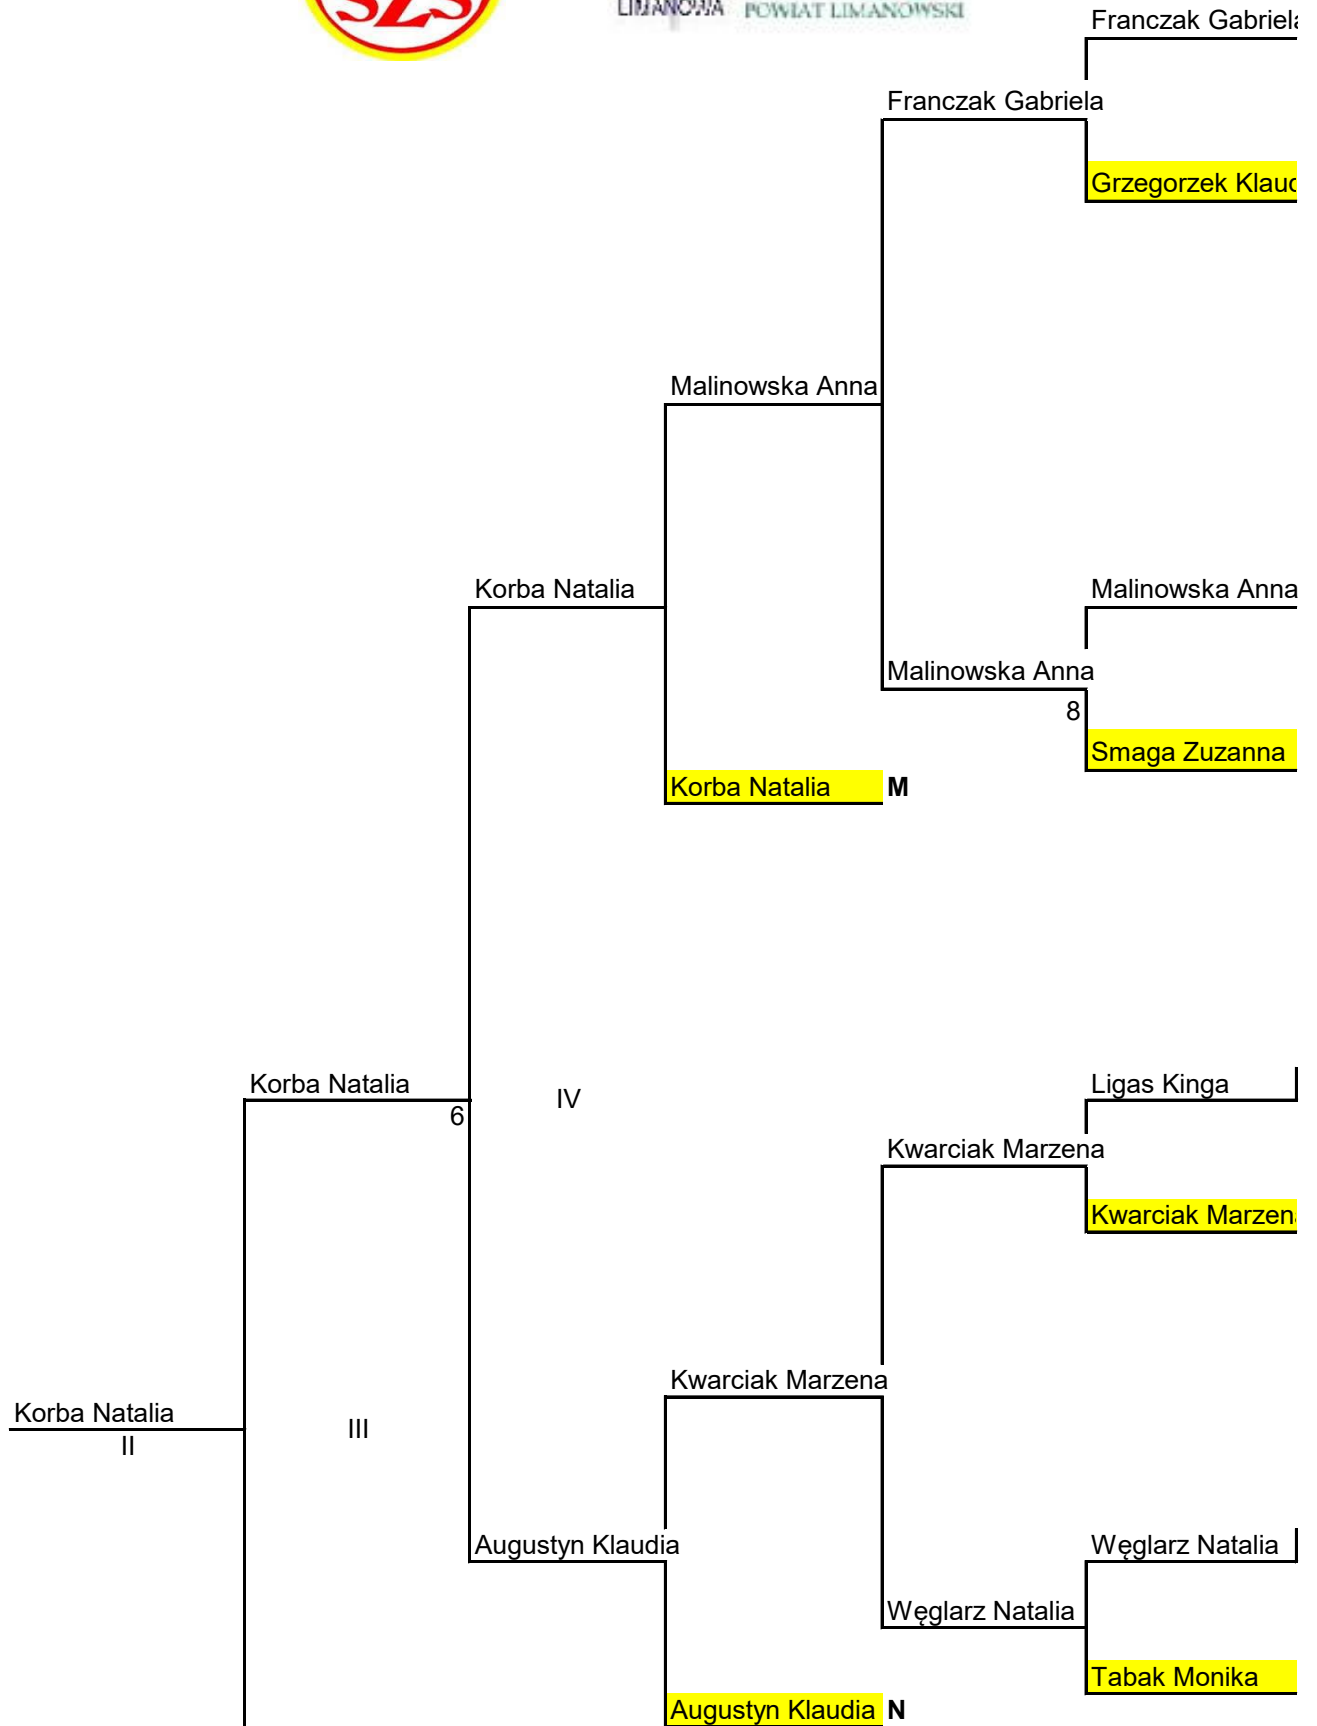

3 sety

3 sety

2 sety

2 sety

2 sety

Powiatowe Igrzyska Dzieci w tenisie stołowym indywidualnym dziewcząt

2 sety

2 sety

3 sety

3 sety

3 sety

3 sety

Klasyfikacja końcowa	
M-ce	Nazwisko i imię
1.	Wierzycka Joanna
2.	Korba Natalia
3.	Zajac Justyna
4.	Augustyn Klaudia
5/6.	Malinowska Anna
5/6.	Kwarciak Marzena
7/8.	Franczak Gabriela
7/8.	Węglarz Natalia
9/12.	Grzegorzek Klaudia
9/12.	Smaga Zuzanna
9/12.	Ligas Kinga
9/12.	Tabak Monika
13/16.	Jarosz Wiktoria
13/16.	Błaszczyk Sabina
13/16.	Węgrzyn Zofia
13/16.	Dulińska Anna
17/24.	Garcarz Oliwia
17/24.	Raczek Anna
17/24.	Ligas Patrycja
17/24.	Kotlarz Klaudia
17/24.	Choraągwicka Izabela
17/24.	Zapała Natalia
17/24.	Podgorni Nikola
17/24.	Surdziel Paulina