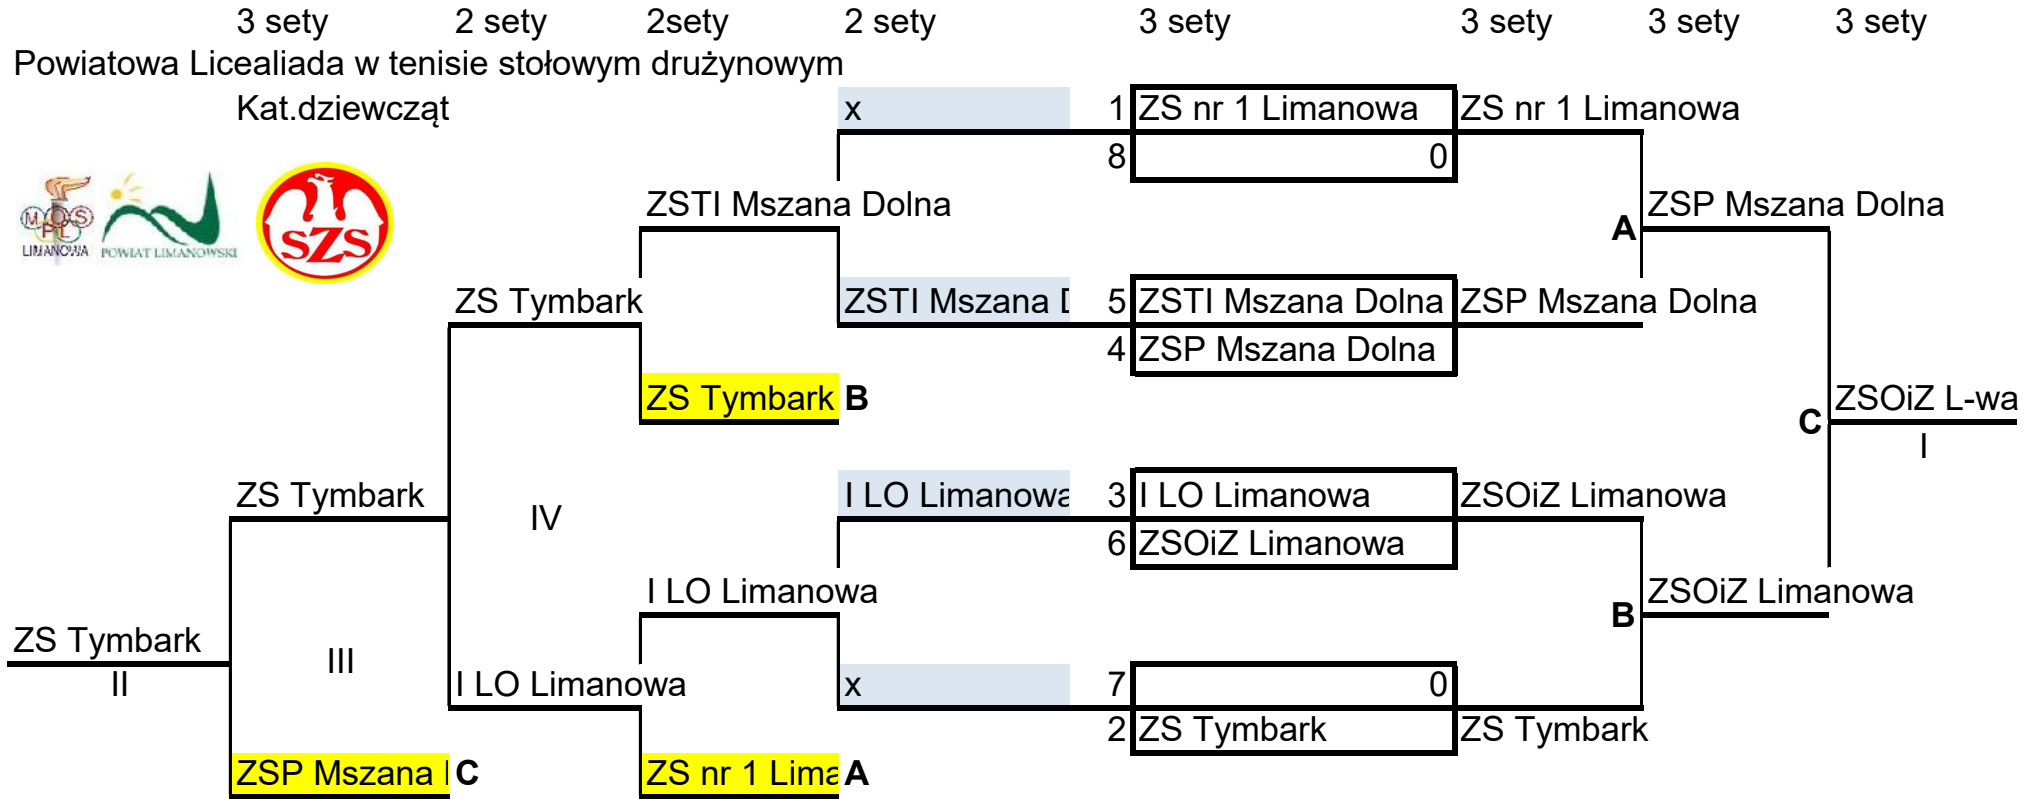

Powiatowa Licealiada w tenisie stołowym drużynowym
Kat.dziewcząt

drukuj

drukuj

drukuj

drukuj

drukuj

drukuj

drukuj

drukuj szablon

Klasyfikacja końcowa turnieju		
M-ce	Nazwisko i imię	Skład zespołu
1.	ZSOiZ L-wa	Odziomek Julia, Słowikowska Natalia, Piegza Natalia
2.	ZS Tymbark	Dyrda Dominika, Grzyb Wiktora, Kita Oliwia
3.	ZSP Mszana Dolna	Myszogład Daria, Surówka Anna
4.	I LO Limanowa	Duplak Sandra, Golonka Magdalena, Majoch Urszula
5/6.	ZS nr 1 Limanowa	Bielska Emilia, Czernek Gabriela, Klimek Estera
5/6.	ZSTI Mszana Dolna	Kraus Justyna, Wietrzyk Natalia