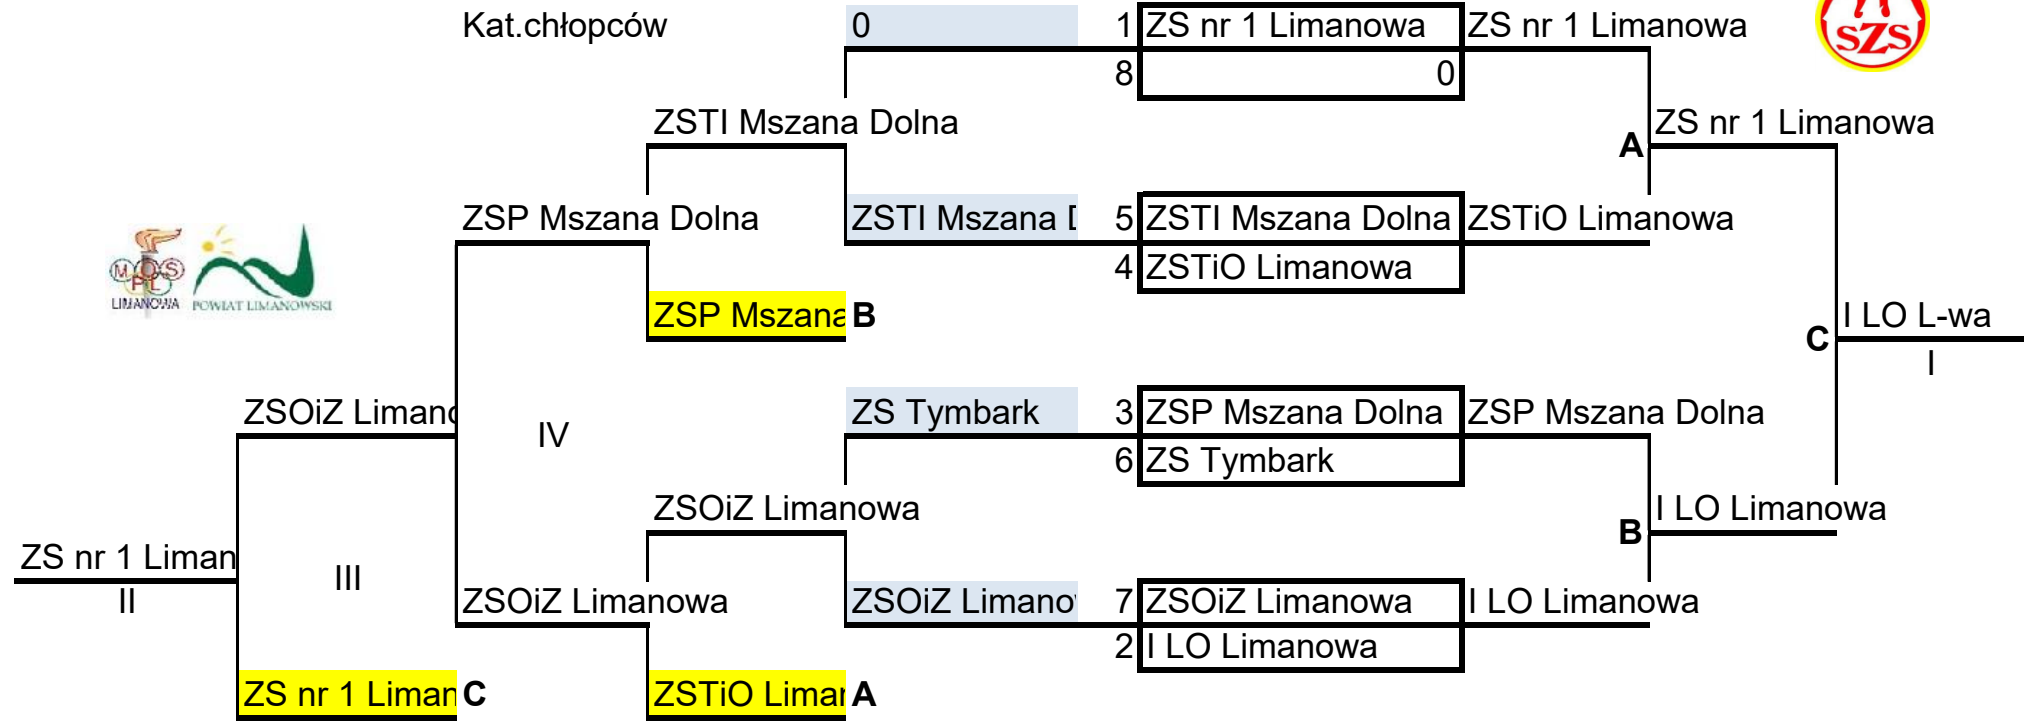

Powiatowa Licealiada w tenisie stołowym drużynowym

Kat. chłopców

3 sety 2 sety 2sety 2 sety 3 sety 3 sety 3 sety 3 sety

drukuj drukuj drukuj drukuj drukuj drukuj drukuj

drukuj szablon

Klasyfikacja końcowa turnieju		
M-ce	Nazwisko i imię	Składy drużyn
1.	I LO L-wa	Dziedzic Piotr, Gembacz Marcin, Sułkowski Bartłomiej
2.	ZS nr 1 Limanowa	Hejmo Dariusz, Piechnik Dawid, Wadowski Krzysztof
3.	ZSOiZ Limanowa	Nawieśniak Dawid, Szymański Jakub, Ranosz Wojciech
4.	ZSP Mszana Dolna	Klimek Łukasz, Klimek Rafał
5/6.	ZSTI Mszana Dolna	Zapała Paweł, Zapała Tomasz
5/6.	ZSTiO Limanowa	Kucharczyk Tomasz, Matras Patryk
7	ZS Tymbark	Chrobak Mariusz, Grzyb Jakub