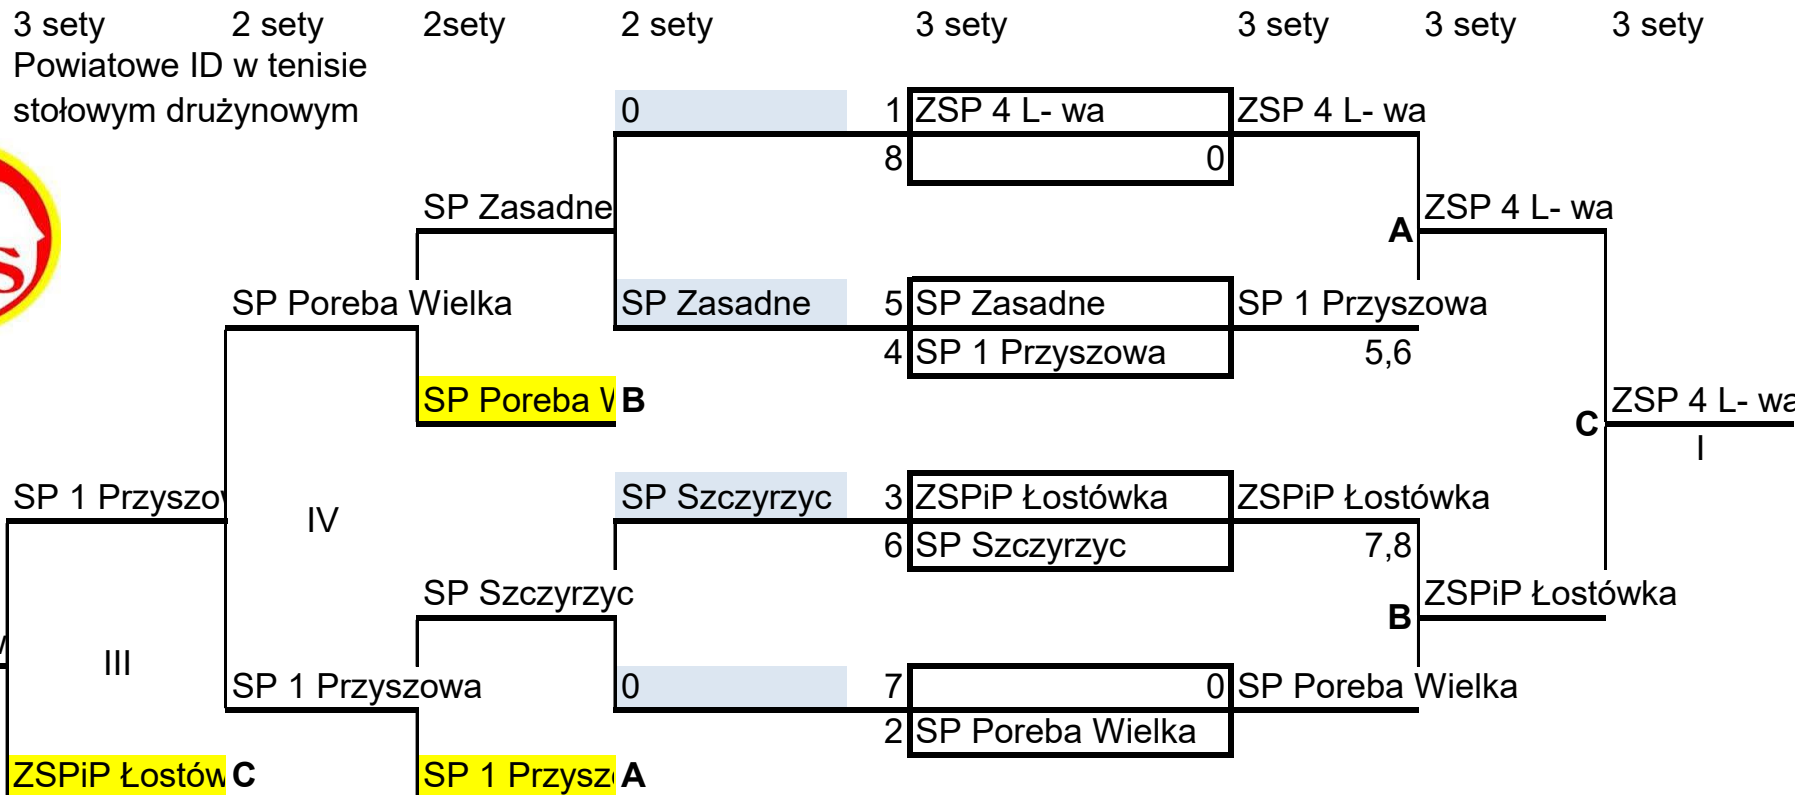

3 sety Powiatowe ID w tenisie stołowym drużynowym

drukuj

drukuj

drukuj

drukuj

drukuj

drukuj

drukuj

drukuj szablon

Klasyfikacja końcowa turnieju		
M-ce	Szkoła	Skład zespołu
1.	ZSP 4 L- wa	Bącio Konrad, Golonka Filip, Kulpa Arkadiusz
2.	ZSPiP Łostówka	Dudzik Artur, Węglarz Mikołaj
3.	SP 1 Przyszowa	Sywała Łukasz, Sywała Paweł, Wilk Sebastian
4.	SP Poreba Wielka	Tram Jakub, Trojak Eryk
5.	SP Szczyrzyc	Sestito Patrik, Staniszewski Wiktor, Węgrzyn Kacper
6.	SP Zasadne	Kurzeja Mikołaj, Polczyk Józef, Wachała Tomasz