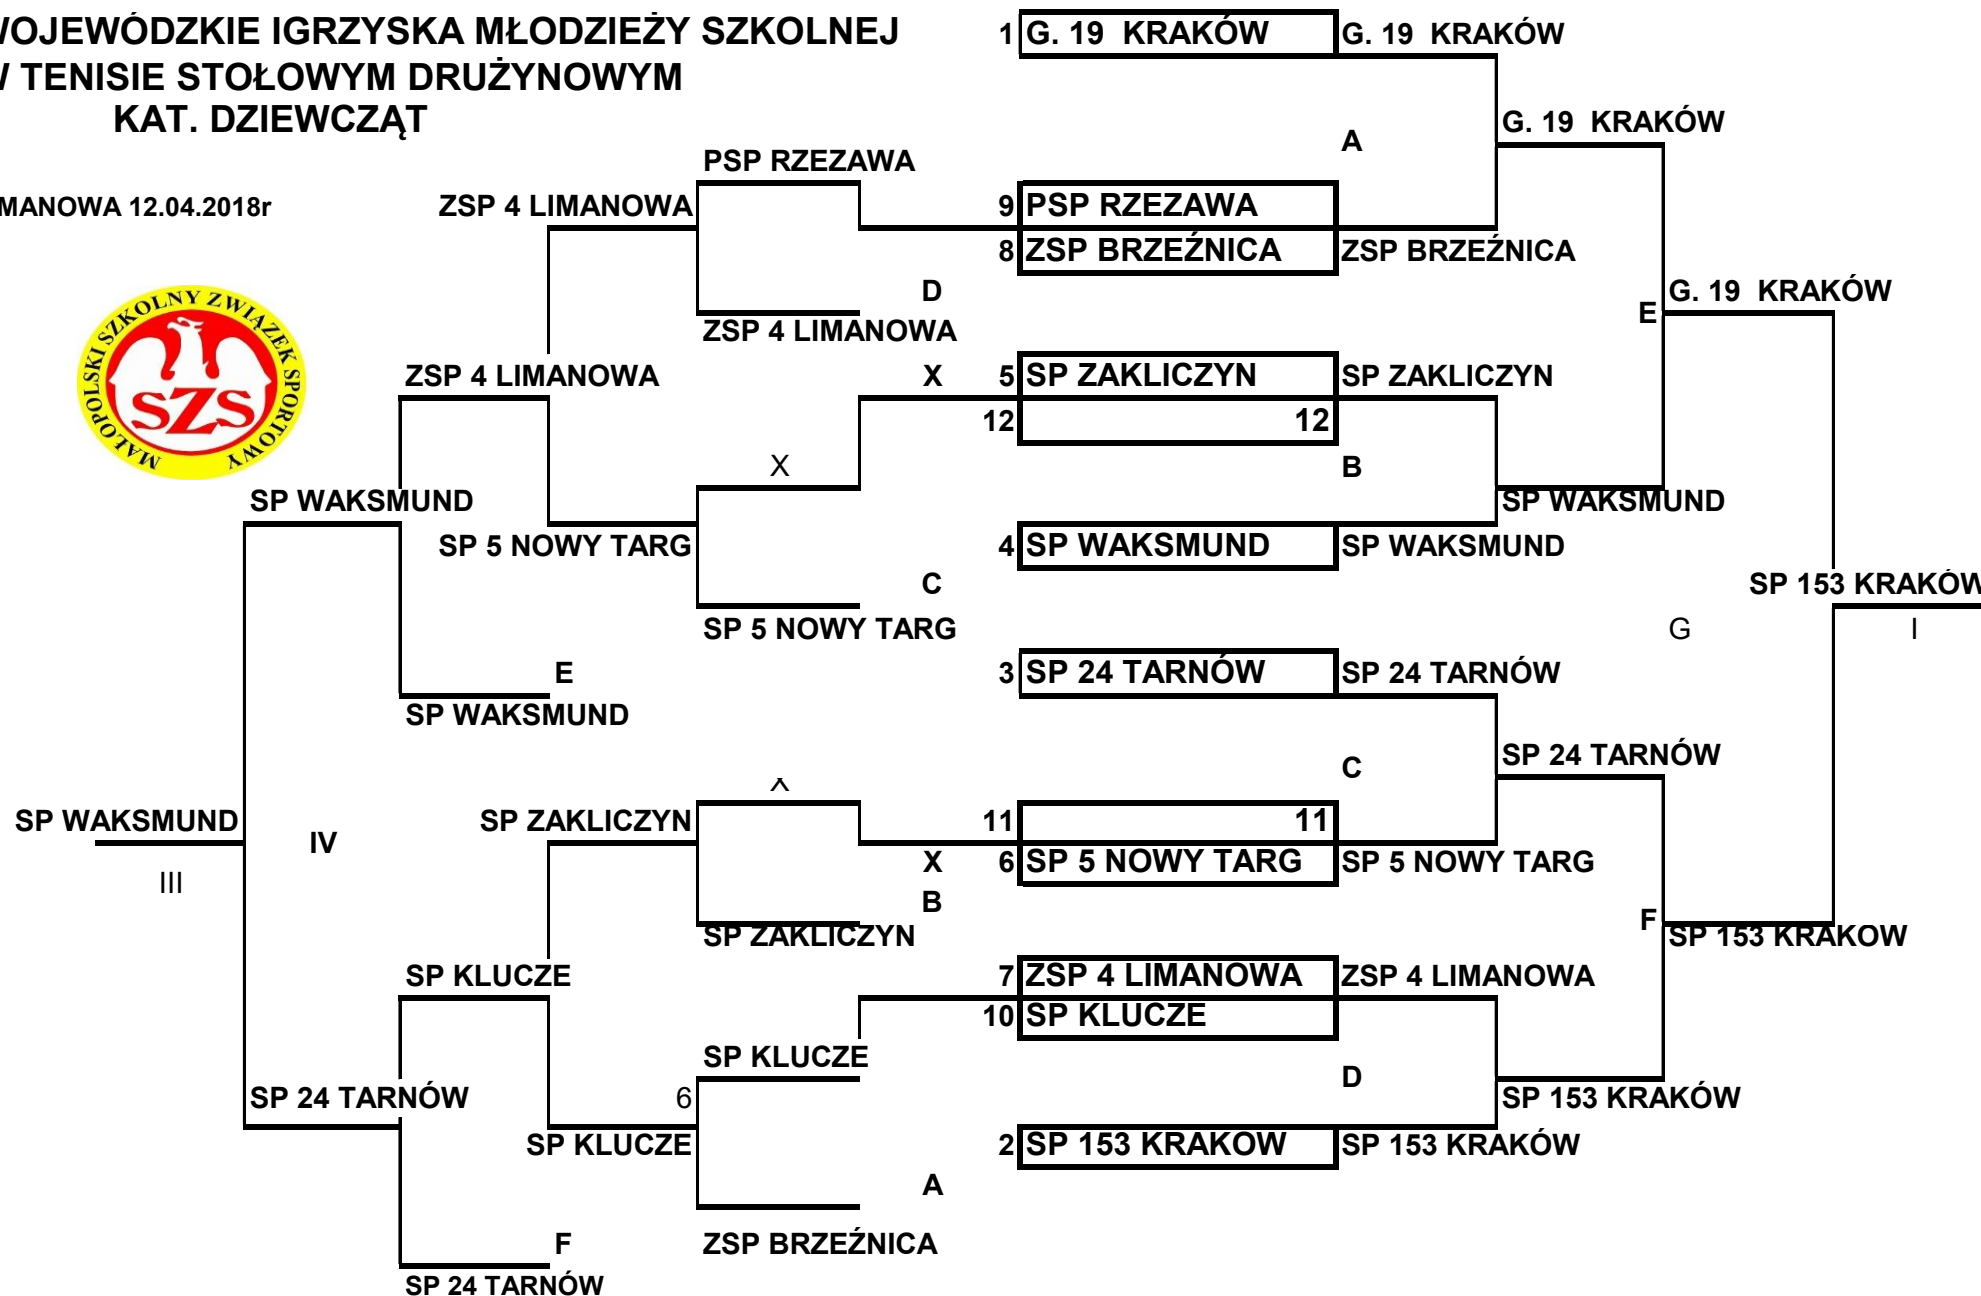

WOJEWÓDZKIE IGRZYSKA MŁODZIEŻY SZKOLNEJ W TENISIE STOŁOWYM DRUŻYNOWYM KAT. DZIEWCZĄT

LIMANOWA 12.04.2018r

kat. **DZIEWCZĄT**

KLASYFIKACJA KOŃCOWA TURNIEJU

M-ce	Szkoła	skład zespołu
1	SP 153 KRAKÓW	Zhao Ziyi, Gašior Natalia, Chwojko Jagoda
2	G. 19 KRAKÓW	Sztwiertnia Ilona, Zając Anna
3	SP WAKSMUND	Małysek Kamila, Handzel Weronika
4	SP 24 TARNÓW	Kasprzyk Michalina, Kadziołka Gabriela
5	SP KLUCZE	Borowiecka Emilia, Banyś Aleksandra
6	ZSP 4 LIMANOWA	Odziomek Julia, Kokot Oliwia
7\8	SP ZAKLICZYN	Olszańska Patrycja, Łopatka Oliwia, Pach Nikola
	SP 5 NOWY TARG	Ścieszka Karolina, Mensfeld Natalia
9\10	ZSP BRZEŹNICA	Adamus Natalia, Adamus Paulina, Brożek Alicja
	PSP RZEZAWA	Filipowska Weronika, Kociołek Julia