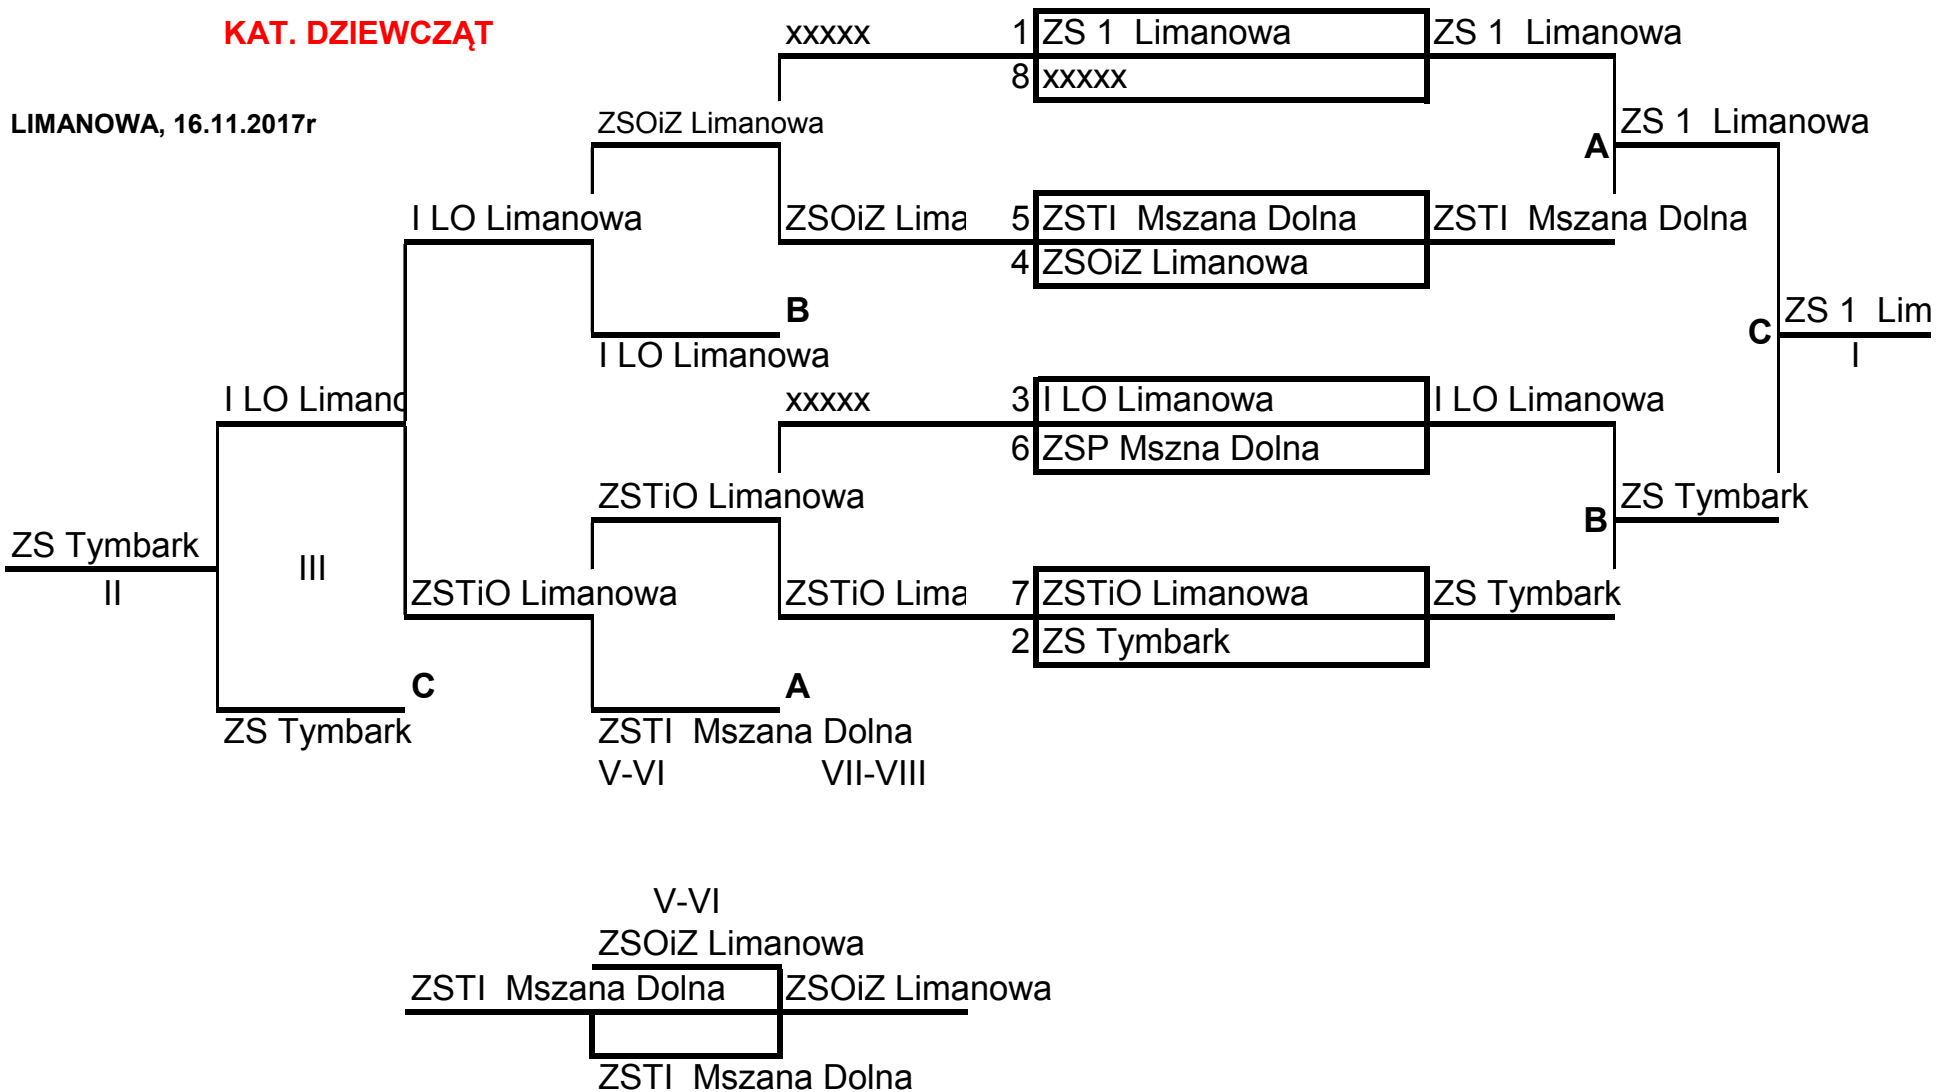

**POWIATOWA LICEALIADA MŁODZIEŻY
W TENISIE STOŁOWYM DRUZYNOWYM**

KAT. DZIEWCZĄT

LIMANOWA, 16.11.2017r

KLASYFIKACJA KOŃCOWA TURNIEJU

kat. Dziewcząt

M-ce	Szkoła	skład zespołu
1	ZS 1 Limanowa	Kosmal Kinga, Motyka Mariola, Białoń Mariola
2	ZS Tymbark	Kita Oliwia, Dyrda Dominika,
3	I LO Limanowa	Frys Katarzyna, Duplak Sandra, Majoch Urszula
4	ZSTiO Limnowa	Jawor Kinga, Dyląg Alina, Kokot Daria
5	ZSTI Mszana Dolna	Kraus Justyna, Strama Anna
6	ZSOiZ Limanowa	Kulig Justyna, Zapała Patrycja

Organizator

ZPO- MOS PL LIMANOWA

P SZS Limanowa

ZSS 4 Limanowa

anowa