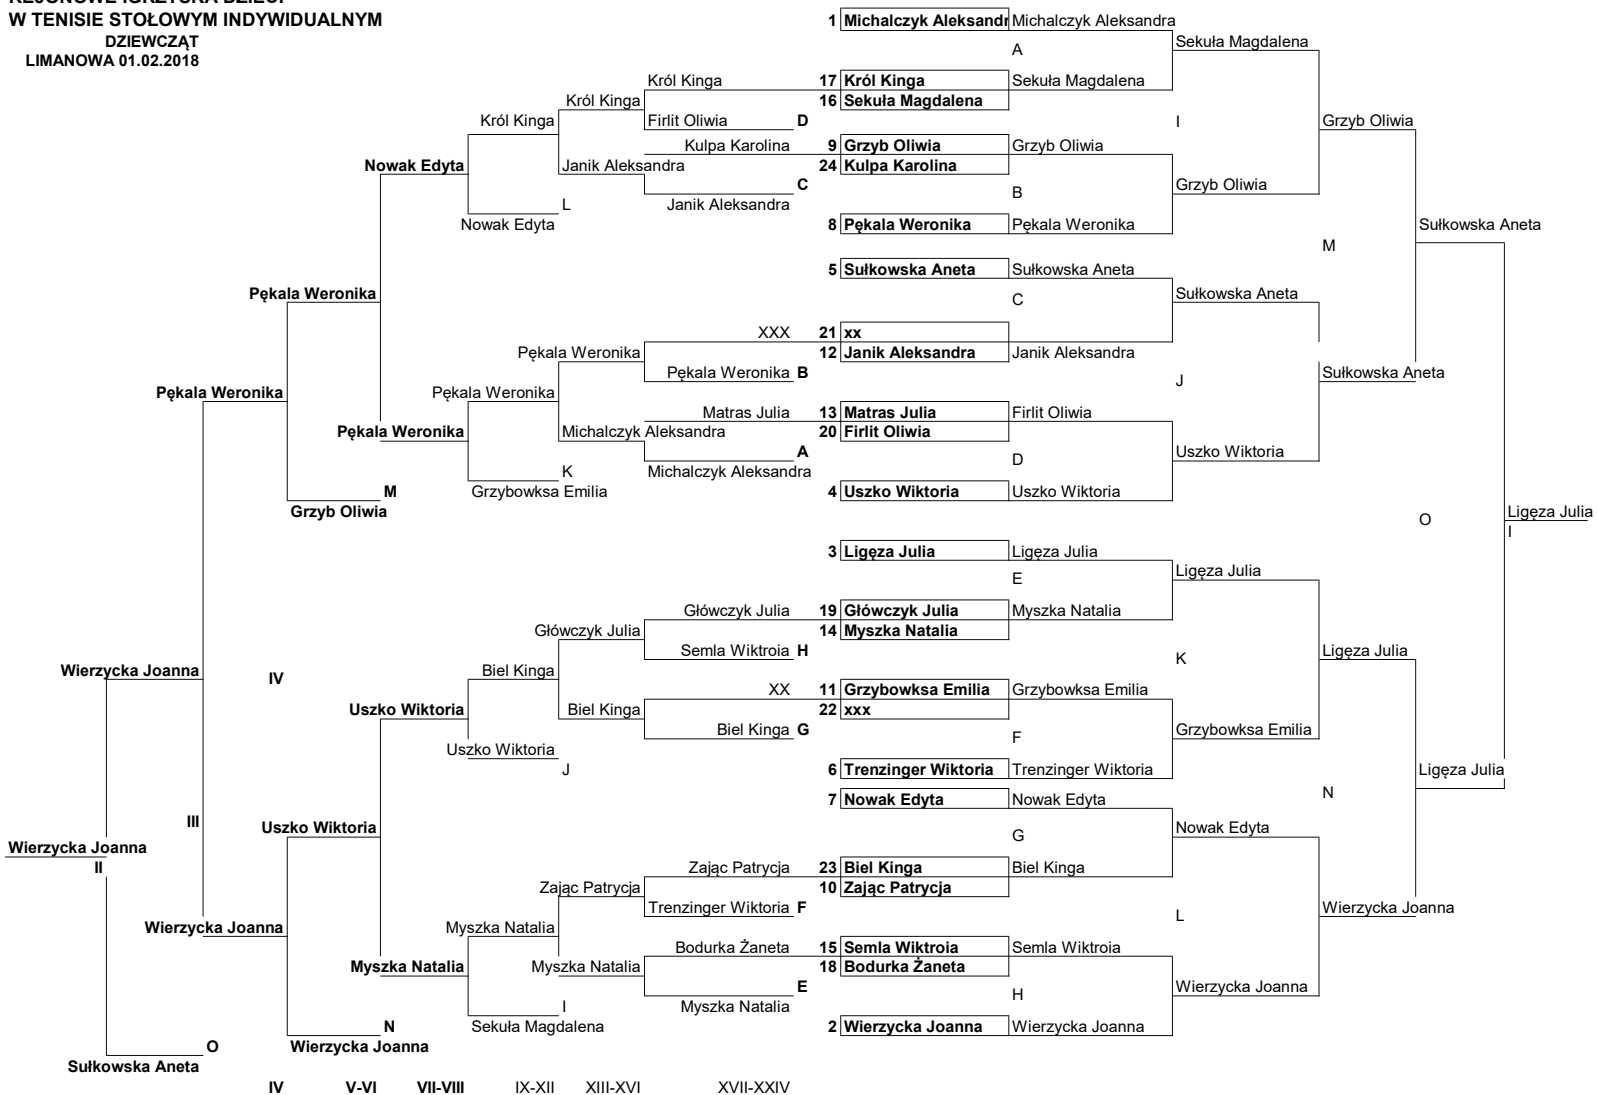

REJONOWE IGRZYSKA DZIECI
W TENISIE STOŁOWYM INDYWIDUALNYM
DZIEWCZĄT
LIMANOWA 01.02.2018

KLASYFIKACJA KOŃCOWA TURNIEJU

M-ce	Nazwisko i imię	Szkola
1	Ligeża Julia	SP Wilczyńska
2	Wierzycka Joanna	SP Zalesie
3	Sułkowska Aneta	SP Wysokie
4	Pekala Weronika	SP Wilczyńska
5	Uszko Wiktoria	SP Miłkowa
6	Grzyb Oliwia	SP Szyk
7/8	Nowak Edyta	SP Miłowa
	Myszka Natalia	SP Szyk
9/12	Biel Kinga	ZSP Szczyrzyc
	Grzybowska Emilia	ZSP Nieskowa
	Król Kinga	SP Roztoka
	Sekula Magdalena	ZSP Ptaszkowa
13/16	Janik Aleksandra	SP Wola Lużańska
	Michalczyk Aleksandra	SP 21 Nowy Sącz
	Główczyk Julia	ZS 1 Krynica Zdrój
	Zajac Patrycja	SP 6 Nowy Sącz
17/24	Bodurka Żaneta	KSP Nowy Sącz
	Trenzinger Wiktoria	KSP Nowy Sącz
	Semla Wiktroia	SP Sędziszowa
	Matras Julia	SP 6 Nowy Sącz
	Kulpa Karolina	SP 21 Nowy Sącz
	Firlit Oliwia	SP Wola Lużańska